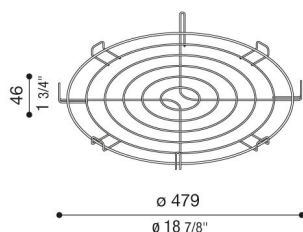

Griglia di protezione per Beta

LB160006Z

Lombardo.

Generalità

Produttore: Lombardo S.r.l.
Codice: LB160006Z
Pezzi per confezione:

Caratteristiche

Prodotti associati: Beta 2, Beta 4

Marchi di Conformità: 

Descrizione del prodotto:

Montando l'accessorio griglia di protezione si ha IK 08 5J xx7.