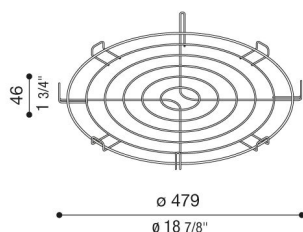

# Griglia di protezione per Beta

LB160006Z

**Lombardo.**

## Descrizione del prodotto:

Montando l'accessorio griglia di protezione si ha IK 08 5J xx7.