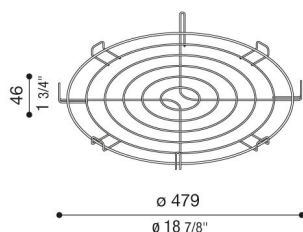

Griglia di protezione per Beta

LB160006Z

Lombardo.

Generalità

Produttore: Lombardo S.r.l.
Codice: LB160006Z
Pezzi per confezione:

Caratteristiche

Prodotti associati: Beta 2, Beta 4

Marchi di Conformità: **CE** **UK**
EA

Descrizione del prodotto:

Montando l'accessorio griglia di protezione si ha IK 08 5J xx7.