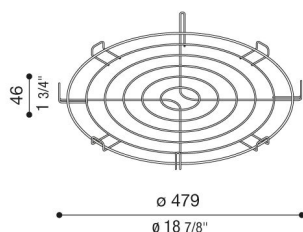

Griglia di protezione per Beta

LB160006B

Lombardo.

Generalità

Produttore: Lombardo S.r.l.
Codice: LB160006B
Pezzi per confezione:

Caratteristiche

Prodotti associati: Beta 2, Beta 4

Marchi di Conformità: 

Descrizione del prodotto:

Montando l'accessorio griglia di protezione si ha IK 08 5J xx7.