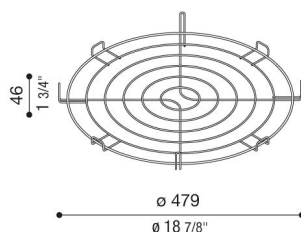

Griglia di protezione per Beta

LB160006B

Lombardo.

Generalità

Produttore: Lombardo S.r.l.
Codice: LB160006B
Pezzi per confezione:

Caratteristiche

Prodotti associati: Beta 2, Beta 4

Marchi di Conformità: 

Descrizione del prodotto:

Montando l'accessorio griglia di protezione si ha IK 08 5J xx7.