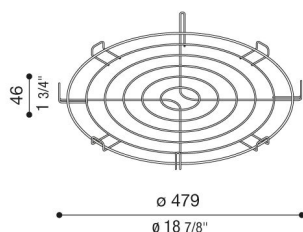

# Griglia di protezione per Beta

LB160006B

**Lombardo.**

## Descrizione del prodotto:

Montando l'accessorio griglia di protezione si ha IK 08 5J xx7.