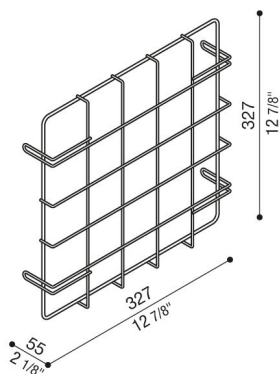

Griglia Delta 3

LB154008B

Lombardo.

Generalità

Produttore: Lombardo S.r.l.
Codice Articolo: LB154008B
Pezzi per confezione:

Caratteristiche

Prodotti associati: Delta 3 Asimmetrico,
Delta 3 Simmetrico,
Delta 3 Circular, Delta 3
Arc