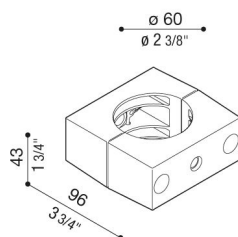

Ganascia Delta per palo Ø60mm

LB154000K

Lombardo.

Generalità

Produttore: Lombardo S.r.l.
Codice: LB154000K
Pezzi per confezione:

Caratteristiche

Prodotti associati: Delta 1 Simmetrico, Delta 1 Asimmetrico, Delta 2 Asimmetrico, Delta 1 Circular, Delta 2 Simmetrico, Delta 2 Circular, Delta 0 Soft, Delta 0 Arc, Delta 0 Simmetrico, Delta 0 Asimmetrico

Marchi di Conformità: 

Descrizione del prodotto:

Non adatto per Delta 3. Non idoneo per installazione su palo Still.