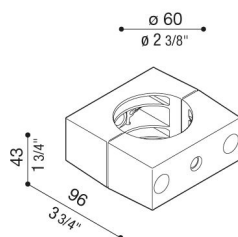

Ganascia Delta per palo Ø60mm

LB154000G

Lombardo.

Generalità

Produttore: Lombardo S.r.l.
Codice: LB154000G
Pezzi per confezione:

Caratteristiche

Prodotti associati: Delta 1 Simmetrico, Delta 1 Asimmetrico, Delta 2 Asimmetrico, Delta 1 Circular, Delta 2 Simmetrico, Delta 2 Circular, Delta 0 Soft, Delta 0 Arc, Delta 0 Simmetrico, Delta 0 Asimmetrico

Marchi di Conformità: 

Descrizione del prodotto:

Non adatto per Delta 3. Non idoneo per installazione su palo Still.