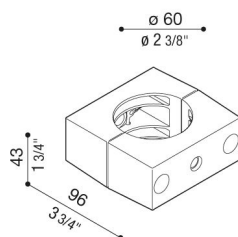

# Ganascia Delta per palo Ø60mm

LB154000G

**Lombardo.**