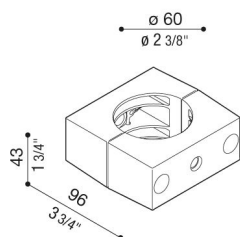

Ganascia Delta per palo Ø60mm

LB154000G

Lombardo.

Generalità

Produttore: Lombardo S.r.l.
Codice: LB154000G
Pezzi per confezione:

Caratteristiche

Prodotti associati: Delta 1 Simmetrico, Delta 1 Asimmetrico, Delta 2 Asimmetrico, Delta 1 Circular, Delta 2 Simmetrico, Delta 2 Circular, Delta 0 Soft, Delta 0 Arc, Delta 0 Simmetrico, Delta 0 Asimmetrico

Marchi di Conformità: 

Descrizione del prodotto:

Non adatto per Delta 3. Non idoneo per installazione su palo Still.