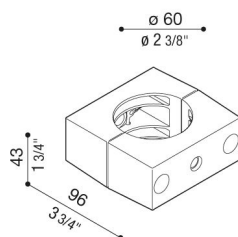

Ganascia Delta per palo Ø60mm

LB154000B

Lombardo.

Generalità

Produttore: Lombardo S.r.l.
Codice: LB154000B
Pezzi per confezione:

Caratteristiche

Prodotti associati: Delta 1 Simmetrico, Delta 1 Asimmetrico, Delta 2 Asimmetrico, Delta 1 Circular, Delta 2 Simmetrico, Delta 2 Circular, Delta 0 Soft, Delta 0 Arc, Delta 0 Simmetrico, Delta 0 Asimmetrico

Marchi di Conformità: 

Descrizione del prodotto:

Non adatto per Delta 3. Non idoneo per installazione su palo Still.