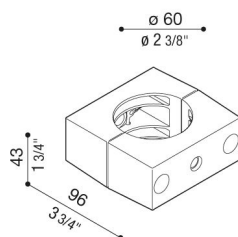

# Ganascia Delta per palo Ø60mm

LB154000B

**Lombardo.**