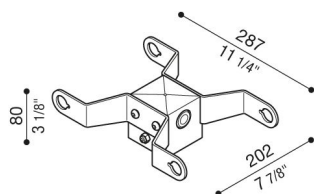

# Doppio testapalo Delta 1 per palo Ø60mm

LB154011W

**Lombardo.**

## Generalità

Produttore: Lombardo S.r.l.  
Codice: LB154011W  
Pezzi per confezione:

## Descrizione del prodotto:

Adatto per l'installazione di due prodotti. Non adatto per pali Still.