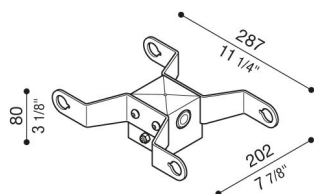

Doppio testapalo Delta 1 per palo Ø60mm

LB154011W

Lombardo.

Generalità

Produttore: Lombardo S.r.l.
Codice: LB154011W
Pezzi per confezione:

Caratteristiche

Prodotti associati: Delta 1 Simmetrico, Delta 1 Asimmetrico, Delta 1 Circular

Marchi di Conformità: 

Descrizione del prodotto:

Adatto per l'installazione di due prodotti. Non adatto per pali Still.