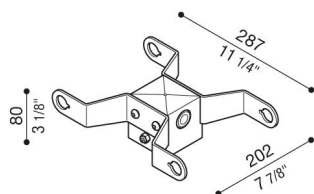

# Doppio testapalo Delta 1 per palo Ø60mm

LB154011K

**Lombardo.**

## Descrizione del prodotto:

Adatto per l'installazione di due prodotti. Non adatto per pali Still.