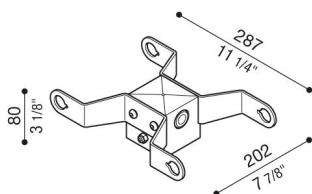

# Doppio testapalo Delta 1 per palo Ø60mm

LB154011K

**Lombardo.**

## Descrizione del prodotto:

Adatto per l'installazione di due prodotti. Non adatto per pali Still.