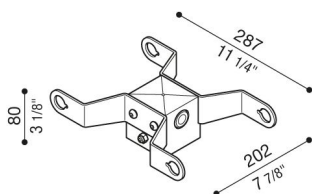

Doppio testapalo Delta 1 per palo Ø60mm

LB154011K

Lombardo.

Generalità

Produttore: Lombardo S.r.l.
Codice: LB154011K
Pezzi per confezione:

Caratteristiche

Prodotti associati: Delta 1 Simmetrico, Delta 1 Asimmetrico, Delta 1 Circular

Marchi di Conformità: 

Descrizione del prodotto:

Adatto per l'installazione di due prodotti. Non adatto per pali Still.