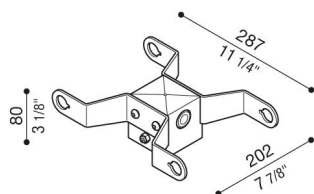

Doppio testapalo Delta 1 per palo Ø60mm

LB154011G

Lombardo.

Generalità

Produttore: Lombardo S.r.l.
Codice: LB154011G
Pezzi per confezione:

Caratteristiche

Prodotti associati: Delta 1 Simmetrico, Delta 1 Asimmetrico, Delta 1 Circular

Marchi di Conformità: 

Descrizione del prodotto:

Adatto per l'installazione di due prodotti. Non adatto per pali Still.