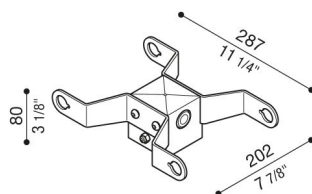

Doppio testapalo Delta 1 per palo Ø60mm

LB154011B

Lombardo.

Generalità

Produttore: Lombardo S.r.l.
Codice: LB154011B
Pezzi per confezione:

Caratteristiche

Prodotti associati: Delta 1 Simmetrico, Delta 1 Asimmetrico, Delta 1 Circular

Marchi di Conformità: 

Descrizione del prodotto:

Adatto per l'installazione di due prodotti. Non adatto per pali Still.