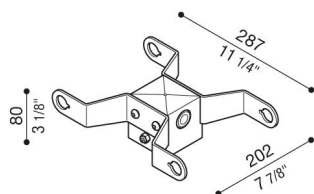

# Doppio testapalo Delta 1 per palo Ø60mm

LB154011B

**Lombardo.**

## Descrizione del prodotto:

Adatto per l'installazione di due prodotti. Non adatto per pali Still.