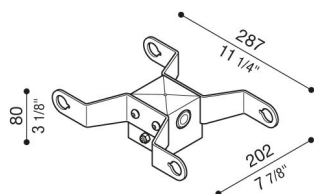

Doppio testapalo Delta 1 per palo Ø60mm

LB154011B

Lombardo.

Generalità

Produttore: Lombardo S.r.l.
Codice: LB154011B
Pezzi per confezione:

Caratteristiche

Prodotti associati: Delta 1 Simmetrico, Delta 1 Asimmetrico, Delta 1 Circular

Marchi di Conformità: 

Descrizione del prodotto:

Adatto per l'installazione di due prodotti. Non adatto per pali Still.