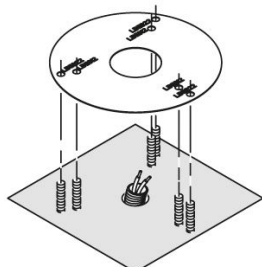

LB11254

Generalità

Produttore:	Lombardo S.r.l.
Codice:	LB11254
Pezzi per confezione:	1

Caratteristiche

Prodotti associati:	Line 330, Line 220 Zero, Line 220, Line Down, Line, Airy Plus Tonda 300, Airy ovale 300, Airy Plus Plus Ovale 300, Airy Plus Top Ovale 300, Airy Plus Top Tonda 300, Airy Tonda 300, Airy Top Tonda 300, Airy Top Ovale 300, Green, Trend 110, Trend U&D 110 Blade, Trend U&D 110, Trend U&D 60 Doppio Blade, Trend U&D 60 Blade, Trend U&D 60, Trend 60 Blade, Lula, Lula UP, Trend 60
---------------------	---

Marchi di Conformità:	CE UK EA
-----------------------	-------------

Descrizione del prodotto:

Dima, tirafondi e minuteria per ancoraggio del basamento al terreno.