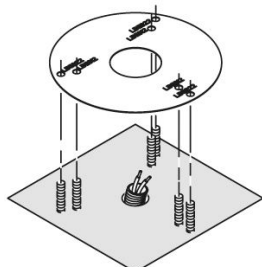

## Generalità

Produttore:	Lombardo S.r.l.
Codice Articolo:	LB11254
Pezzi per confezione:	1

## Caratteristiche

Prodotti associati:	Airy Top Tonda 300, Line, Line Down, Line 220, Line 220 Zero, Line 330, Airy Top Ovale 300, Airy Tonda 300, Airy Plus Top Tonda 300, Airy Plus Top Ovale 300, Airy Plus Tonda 300, Airy Plus Ovale 300, Airy ovale 300, Stik 60 Trasp, Stik 60 Opal, Stik 60 Flat Trasp, Stik 60 Flat Opal, Stik 200 Opal, Green, Trend U&D 110, Trend 110, Trend U&D 110 Blade, Trend U&D 60 Blade, Trend U&D 60 Doppio Blade, Trend U&D 60, Lula, Lula UP, Trend 60 Blade, Trend 60
---------------------	---

## Descrizione del prodotto:

Dima, tirafondi e minuteria per ancoraggio del basamento al terreno.