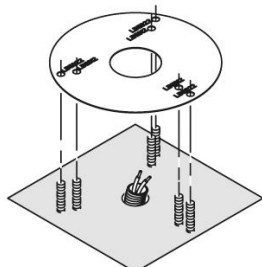

Dima e kit di fissaggio Palo Still

Lombardo.

LB11254

Generalità

Produttore:	Lombardo S.r.l.
Codice:	LB11254
Pezzi per confezione:	1

Caratteristiche

Prodotti associati:	Line, Line Down, Line 220, Line 220 Zero, Line 330, Airy Top Tonda 300, Airy Top Ovale 300, Airy Tonda 300, Airy Plus Top Tonda 300, Airy Plus Top Ovale 300, Airy Plus Tonda 300, Airy Plus Ovale 300, Airy ovale 300, Green, Trend 110, Trend U&D 110 Blade, Trend U&D 110, Lula UP, Lula, Trend U&D 60 Blade, Trend U&D 60 Doppio Blade, Trend U&D 60, Trend 60 Blade, Trend 60
---------------------	--

Marchi di Conformità:   

Descrizione del prodotto:

Dima, tirafondi e minuteria per ancoraggio del basamento al terreno.