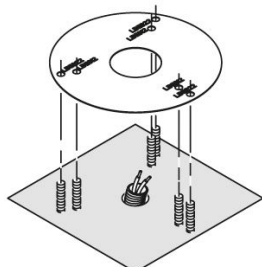

Dima e kit di fissaggio Palo Still

Lombardo.

LB11254

Generalità

Produttore:	Lombardo S.r.l.
Codice:	LB11254
Pezzi per confezione:	1

Caratteristiche

Prodotti associati:	Line, Line Down, Line 220, Line 220 Zero, Line 330, Airy Top Tonda 300, Airy Top Ovale 300, Airy Tonda 300, Airy Plus Top Tonda 300, Airy Plus Top Ovale 300, Airy Plus Tonda 300, Airy Plus Ovale 300, Airy ovale 300, Green, Trend 110, Trend U&D 110 Blade, Trend U&D 110, Lula UP, Lula, Trend U&D 60 Blade, Trend U&D 60 Doppio Blade, Trend U&D 60, Trend 60 Blade, Trend 60
---------------------	--

Marchi di Conformità:	CE UK EA
-----------------------	-------------

Descrizione del prodotto:

Dima, tirafondi e minuteria per ancoraggio del basamento al terreno.