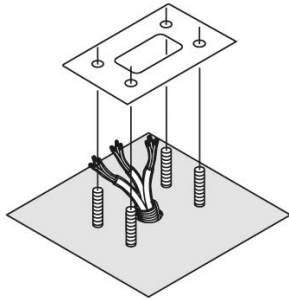

LB11255

Generalità

Produttore:	Lombardo S.r.l.
Codice:	LB11255
Pezzi per confezione:	1

Caratteristiche

Prodotti associati:	Kit 01 - Stile Next Post, Kit 02 - Stile Next Post, Kit 05 - Stile Next Post, Kit 06 - Stile Next Post, Kit 11 - Stile Next Post, Kit 12 - Stile Next Post, Stile Next 503, Stile Next 506L, Stile Next 506L Asimmetrico, Stile Next 503 Asimmetrico
---------------------	--

Marchi di Conformità:   

Descrizione del prodotto:

Dima, tirafondi e minuteria per ancoraggio del palo al terreno.