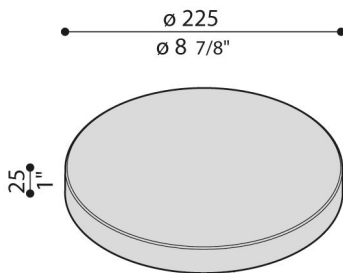

Cover Line 220 Zero

LB1130014

Lombardo.

Generalità

Produttore:	Lombardo S.r.l.
Codice:	LB1130014
Pezzi per confezione:	1

Caratteristiche

Prodotti associati:	Line 220
---------------------	----------

Marchi di Conformità:	CE UK EA
-----------------------	-------------

Descrizione del prodotto:

Accessorio CUT-OFF in alluminio; elevata resistenza all'ossidazione grazie al trattamento di passivazione a base di zirconio e alla verniciatura con resine poliestere stabilizzata ai raggi UV. Obbligatoria l'installazione sul modello LINE 220, non compreso.