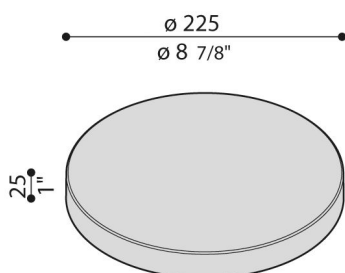

Cover Line 220 Zero

LB1130014

Lombardo.

Generalità

Produttore:	Lombardo S.r.l.
Codice:	LB1130014
Pezzi per confezione:	1

Caratteristiche

Prodotti associati:	Line 220
---------------------	----------

Marchi di Conformità:	CE UK EA
-----------------------	-------------

Descrizione del prodotto:

Accessorio CUT-OFF in alluminio; elevata resistenza all'ossidazione grazie al trattamento di passivazione a base di zirconio e alla verniciatura con resine poliestere stabilizzata ai raggi UV. Obbligatoria l'installazione sul modello LINE 220, non compreso.