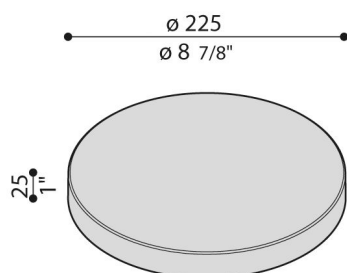

Cover Line 220 Zero

LB1130013

Lombardo.

Generalità

Produttore:	Lombardo S.r.l.
Codice:	LB1130013
Pezzi per confezione:	1

Caratteristiche

Prodotti associati:	Line 220
---------------------	----------

Marchi di Conformità:	CE UK EA
-----------------------	-------------

Descrizione del prodotto:

Accessorio CUT-OFF in alluminio; elevata resistenza all'ossidazione grazie al trattamento di passivazione a base di zirconio e alla verniciatura con resine poliestere stabilizzata ai raggi UV. Obbligatoria l'installazione sul modello LINE 220, non compreso.