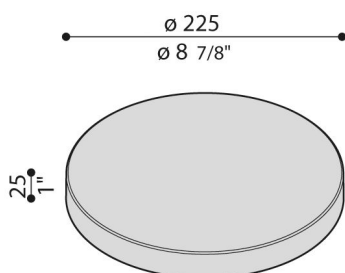

Cover Line 220 Zero

LB1130013

Lombardo.

Generalità

Produttore:	Lombardo S.r.l.
Codice Articolo:	LB1130013
Pezzi per confezione:	1

Caratteristiche

Prodotti associati:	Line 220
---------------------	----------

Marchi di Conformità:	CE UK EA
-----------------------	-------------

Descrizione del prodotto:

Accessorio CUT-OFF in alluminio; elevata resistenza all'ossidazione grazie al trattamento di passivazione a base di zirconio e alla verniciatura con resine poliestere stabilizzata ai raggi UV. Obbligatoria l'installazione sul modello LINE 220, non compreso.