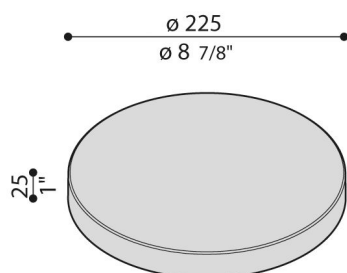

Cover Line 220 Zero

LB1130013

Lombardo.

Generalità

| | |
|-----------------------|-----------------|
| Produttore: | Lombardo S.r.l. |
| Codice: | LB1130013 |
| Pezzi per confezione: | 1 |

Caratteristiche

| | |
|---------------------|----------|
| Prodotti associati: | Line 220 |
|---------------------|----------|

| | |
|-----------------------|-------------|
| Marchi di Conformità: | CE UK EA |
|-----------------------|-------------|

Descrizione del prodotto:

Accessorio CUT-OFF in alluminio; elevata resistenza all'ossidazione grazie al trattamento di passivazione a base di zirconio e alla verniciatura con resine poliestere stabilizzata ai raggi UV. Obbligatoria l'installazione sul modello LINE 220, non compreso.