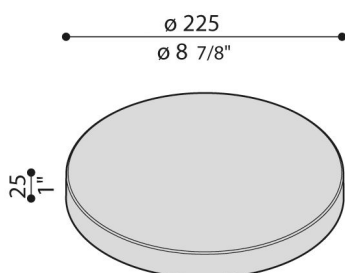

Cover Line 220 Zero

LB1130013

Lombardo.

Generalità

Produttore:	Lombardo S.r.l.
Codice:	LB1130013
Pezzi per confezione:	1

Caratteristiche

Prodotti associati:	Line 220
---------------------	----------

Marchi di Conformità:	CE UK EA
-----------------------	-------------

Descrizione del prodotto:

Accessorio CUT-OFF in alluminio; elevata resistenza all'ossidazione grazie al trattamento di passivazione a base di zirconio e alla verniciatura con resine poliesteri stabilizzata ai raggi UV. Obbligatoria l'installazione sul modello LINE 220, non compreso.