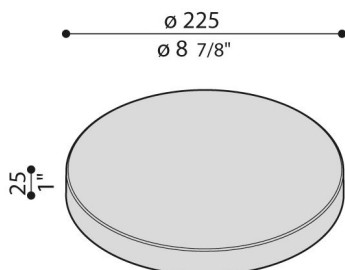

Cover Line 220 Zero

LB1130012

Lombardo.

Generalità

Produttore:	Lombardo S.r.l.
Codice:	LB1130012
Pezzi per confezione:	1

Caratteristiche

Prodotti associati:	Line 220
---------------------	----------

Marchi di Conformità:	CE UK EA
-----------------------	-------------

Descrizione del prodotto:

Accessorio CUT-OFF in alluminio; elevata resistenza all'ossidazione grazie al trattamento di passivazione a base di zirconio e alla verniciatura con resine poliestere stabilizzata ai raggi UV. Obbligatoria l'installazione sul modello LINE 220, non compreso.