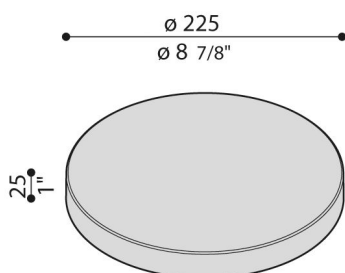

Cover Line 220 Zero

LB1130012

Lombardo.

Generalità

Produttore:	Lombardo S.r.l.
Codice Articolo:	LB1130012
Pezzi per confezione:	1

Caratteristiche

Prodotti associati:	Line 220
---------------------	----------

Marchi di Conformità:	CE UK EA
-----------------------	-------------

Descrizione del prodotto:

Accessorio CUT-OFF in alluminio; elevata resistenza all'ossidazione grazie al trattamento di passivazione a base di zirconio e alla verniciatura con resine poliestere stabilizzata ai raggi UV. Obbligatoria l'installazione sul modello LINE 220, non compreso.