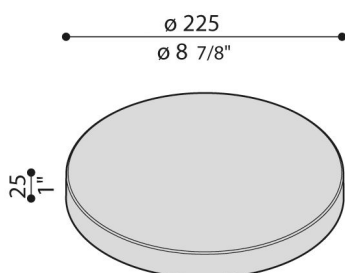

Cover Line 220 Zero

LB1130012

Lombardo.

Generalità

Produttore:	Lombardo S.r.l.
Codice:	LB1130012
Pezzi per confezione:	1

Caratteristiche

Prodotti associati:	Line 220
---------------------	----------

Marchi di Conformità:	CE UK EA
-----------------------	-------------

Descrizione del prodotto:

Accessorio CUT-OFF in alluminio; elevata resistenza all'ossidazione grazie al trattamento di passivazione a base di zirconio e alla verniciatura con resine poliestere stabilizzata ai raggi UV. Obbligatoria l'installazione sul modello LINE 220, non compreso.