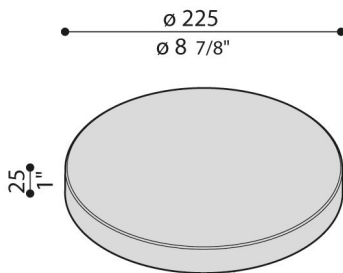

Cover Line 220 Zero

LB1130011

Lombardo.

Generalità

Produttore:	Lombardo S.r.l.
Codice Articolo:	LB1130011
Pezzi per confezione:	1

Caratteristiche

Prodotti associati:	Line 220
---------------------	----------

Marchi di Conformità:	CE UK EA
-----------------------	-------------

Descrizione del prodotto:

Accessorio CUT-OFF in alluminio; elevata resistenza all'ossidazione grazie al trattamento di passivazione a base di zirconio e alla verniciatura con resine poliestere stabilizzata ai raggi UV. Obbligatoria l'installazione sul modello LINE 220, non compreso.