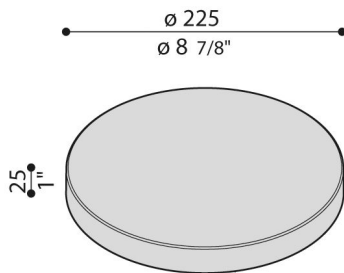

Cover Line 220 Zero

LB1130011

Lombardo.

Generalità

Produttore:	Lombardo S.r.l.
Codice:	LB1130011
Pezzi per confezione:	1

Caratteristiche

Prodotti associati:	Line 220
---------------------	----------

Marchi di Conformità:	CE UK EA
-----------------------	-------------

Descrizione del prodotto:

Accessorio CUT-OFF in alluminio; elevata resistenza all'ossidazione grazie al trattamento di passivazione a base di zirconio e alla verniciatura con resine poliestere stabilizzata ai raggi UV. Obbligatoria l'installazione sul modello LINE 220, non compreso.