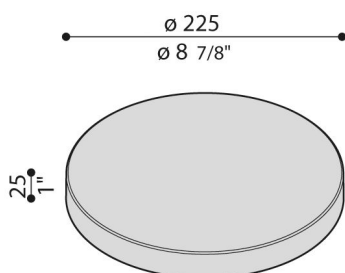

Cover Line 220 Zero

LB1130011

Lombardo.

Generalità

Produttore:	Lombardo S.r.l.
Codice:	LB1130011
Pezzi per confezione:	1

Caratteristiche

Prodotti associati:	Line 220
---------------------	----------

Marchi di Conformità:	CE UK EA
-----------------------	-------------

Descrizione del prodotto:

Accessorio CUT-OFF in alluminio; elevata resistenza all'ossidazione grazie al trattamento di passivazione a base di zirconio e alla verniciatura con resine poliestere stabilizzata ai raggi UV. Obbligatoria l'installazione sul modello LINE 220, non compreso.