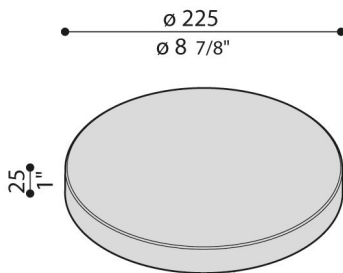

Cover Line 220 Zero

LB1130011

Lombardo.

Generalità

| | |
|-----------------------|-----------------|
| Produttore: | Lombardo S.r.l. |
| Codice: | LB1130011 |
| Pezzi per confezione: | 1 |

Caratteristiche

| | |
|---------------------|----------|
| Prodotti associati: | Line 220 |
|---------------------|----------|

| | |
|-----------------------|-------------|
| Marchi di Conformità: | CE UK EA |
|-----------------------|-------------|

Descrizione del prodotto:

Accessorio CUT-OFF in alluminio; elevata resistenza all'ossidazione grazie al trattamento di passivazione a base di zirconio e alla verniciatura con resine poliestere stabilizzata ai raggi UV. Obbligatoria l'installazione sul modello LINE 220, non compreso.