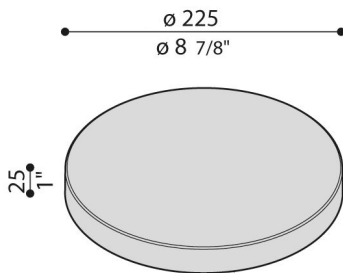

Cover Line 220 Zero

LB1130011

Lombardo.

Generalità

Produttore:	Lombardo S.r.l.
Codice:	LB1130011
Pezzi per confezione:	1

Caratteristiche

Prodotti associati:	Line 220
---------------------	----------

Marchi di Conformità:	CE UK EA
-----------------------	-------------

Descrizione del prodotto:

Accessorio CUT-OFF in alluminio; elevata resistenza all'ossidazione grazie al trattamento di passivazione a base di zirconio e alla verniciatura con resine poliestere stabilizzata ai raggi UV. Obbligatoria l'installazione sul modello LINE 220, non compreso.