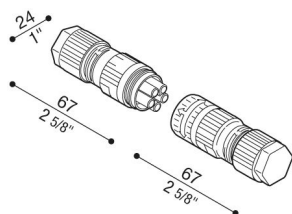

Connettore maschio/femmina 5 poli

Lombardo.

DALI

LB156002

Generalità

Produttore: Lombardo S.r.l.
Codice: LB156002
Pezzi per confezione:

Caratteristiche

Prodotti associati: Rol 1200, Rol 600, Rol 900, In-Rol 600, In-Rol 900, In-Rol 1200, Delta 3 Simmetrico, Delta 0 Arc, Delta 0 Asimmetrico, Delta 0 Soft, Delta 0 Simmetrico, Delta 3 Circular, Delta 3 Asimmetrico, Delta 2 Circular, Delta 2 Simmetrico, Delta 1 Circular, Delta 2 Asimmetrico, Delta 1 Simmetrico, Delta 1 Asimmetrico, Beta 2, Beta 4

Marchi di Conformità: 

Descrizione del prodotto:

Accessorio IP66/IP68 per la connessione di due prodotti in serie DALI. Adatto per cavo $\phi 7/13,5$.