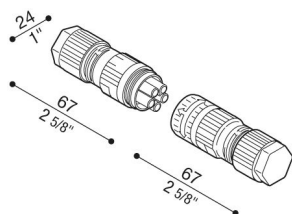

Connettore maschio/femmina 5 poli

Lombardo.

DALI

LB156002

Generalità

Produttore: Lombardo S.r.l.
Codice: LB156002
Pezzi per confezione:

Caratteristiche

Prodotti associati: Rol 1200, Rol 600, Rol 900, In-Rol 600, In-Rol 1200, In-Rol 900, Delta 3 Asimmetrico, Delta 3 Simmetrico, Delta 3 Circular, Delta 0 Simmetrico, Delta 0 Soft, Delta 0 Asimmetrico, Delta 0 Arc, Delta 1 Circular, Delta 1 Simmetrico, Delta 2 Asimmetrico, Delta 2 Asimmetrico, Delta 2 Circular, Delta 2 Simmetrico, Beta 4, Beta 2

Marchi di Conformità: 

Descrizione del prodotto:

Accessorio IP66/IP68 per la connessione di due prodotti in serie DALI. Adatto per cavo $\varnothing 7/13,5$.