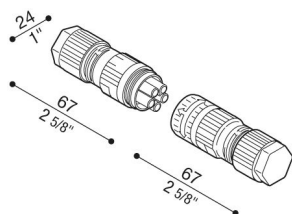

Connettore maschio/femmina 5 poli

Lombardo.

DALI

LB156002

Generalità

Produttore: Lombardo S.r.l.
Codice Articolo: LB156002
Pezzi per confezione:

Caratteristiche

Prodotti associati: Rol 1200, Rol 600, Rol 900, In-Rol 600, In-Rol 1200, In-Rol 900, Delta 3 Asimmetrico, Delta 3 Simmetrico, Delta 3 Circular, Delta 0 Simmetrico, Delta 0 Soft, Delta 0 Asimmetrico, Delta 0 Arc, Delta 1 Circular, Delta 1 Simmetrico, Delta 2 Asimmetrico, Delta 2 Asimmetrico, Delta 2 Circular, Delta 2 Simmetrico, Beta 4, Beta 2

Marchi di Conformità:

Descrizione del prodotto:

Accessorio IP66/IP68 per la connessione di due prodotti in serie DALI. Adatto per cavo $\varnothing 7/13,5$.