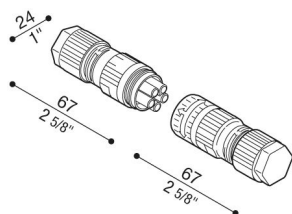

Connettore maschio/femmina 5 poli

Lombardo.

DALI

LB156002

Generalità

Produttore: Lombardo S.r.l.
Codice: LB156002
Pezzi per confezione:

Caratteristiche

Prodotti associati: Rol 1200, Rol 600, Rol 900, In-Rol 600, In-Rol 900, In-Rol 1200, Delta 0 Arc, Delta 0 Asimmetrico, Delta 3 Asimmetrico, Delta 0 Soft, Delta 0 Simmetrico, Delta 3 Simmetrico, Delta 3 Circular, Delta 2 Simmetrico, Delta 2 Circular, Delta 1 Circular, Delta 2 Asimmetrico, Delta 1 Simmetrico, Beta 2, Beta 4

Marchi di Conformità: 

Descrizione del prodotto:

Accessorio IP66/IP68 per la connessione di due prodotti in serie DALI. Adatto per cavo $\phi 7/13,5$.