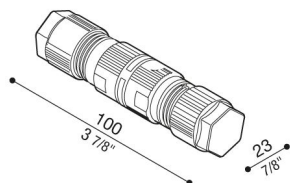

# Connettore femmina + Tappo chiusura fine linea DALI

**Lombardo.**

LB156004

## Generalità

Produttore: Lombardo S.r.l.  
Codice: LB156004  
Pezzi per confezione:

## Descrizione del prodotto:

Accessorio non incluso nei prodotti Rol e In-Rol. Adatto per cavo  $\varnothing 7/13,5$ .