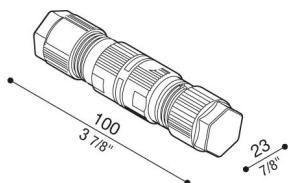

Connettore femmina + Tappo chiusura fine linea DALI

Lombardo.

LB156004

Generalità

Produttore: Lombardo S.r.l.
Codice: LB156004
Pezzi per confezione:

Caratteristiche

Prodotti associati: Rol 1200, Rol 600, Rol 900

Marchi di Conformità: 

Descrizione del prodotto:

Accessorio non incluso nei prodotti Rol e In-Rol. Adatto per cavo $\varnothing 7/13,5$.