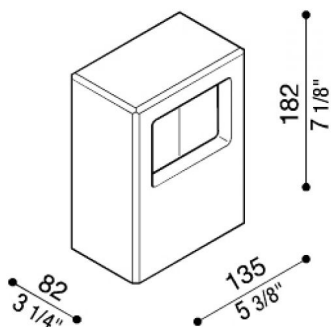

Cemento Style 103

LB11854

Lombardo.

Generalità

Installazione:	Paletto
Modello:	Cemento Style
Produttore:	Lombardo S.r.l.
Design:	design by Italo Belussi
Codice:	LB11854
Pezzi per confezione:	1

Caratteristiche

Prodotti associati:	Stile Next 103, Stile Next 103 Asimmetrica
---------------------	--

Marchi di Conformità:	CE UK
-----------------------	-------

Descrizione del prodotto:

FINO A ESAURIMENTO SCORTE

Apparecchio non incluso. Struttura in cemento per installazione a pavimento relativa bulloneria.

Peso dell'accessorio in cemento con prodotto inserito: 2.7kg.

Prodotti associati: Stile Next 103 - Stile Next 103 Asimmetrica.