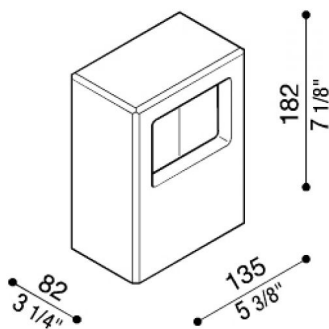

Cemento Style 103

LB11854

Lombardo.

Generalità

Installazione:	Paletto
Modello:	Cemento Style
Produttore:	Lombardo S.r.l.
Design:	design by Italo Belussi
Codice:	LB11854
Pezzi per confezione:	1

Caratteristiche

Prodotti associati:	Stile Next 103, Stile Next 103 Asimmetrica
---------------------	--

Marchi di Conformità:	CE UK
-----------------------	-------

Descrizione del prodotto:

FINO A ESAURIMENTO SCORTE

Apparecchio non incluso. Struttura in cemento per installazione a pavimento relativa bulloneria.

Peso dell'accessorio in cemento con prodotto inserito: 2.7kg.

Prodotti associati: Stile Next 103 - Stile Next 103 Asimmetrica.