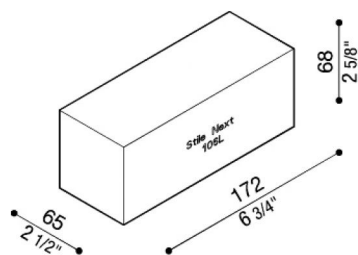

Cassaforma Polistirolo Stile Next 106L

LB11573

Lombardo.

Generalità

| | |
|-----------------------|-----------------|
| Produttore: | Lombardo S.r.l. |
| Codice: | LB11573 |
| Pezzi per confezione: | 1 |

Caratteristiche

| | |
|---------------------|------------------------------------------------------------------------------------------------|
| Prodotti associati: | Stile Next 106L Asimmetrica, Stile Next 106L, Stile Next 106L Asimmetrica Orizzontale |
|---------------------|------------------------------------------------------------------------------------------------|