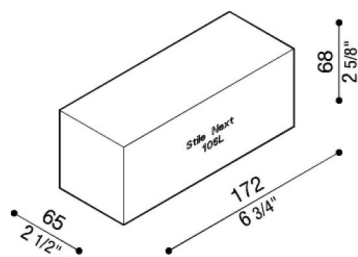

# Cassaforma Polistirolo Stile Next 106L

LB11573

**Lombardo.**

## Generalità

Produttore:	Lombardo S.r.l.
Codice:	LB11573
Pezzi per confezione:	1

## Caratteristiche

Prodotti associati:	Stile Next 106L Asimmetrica, Stile Next 106L, Stile Next 106L Asimmetrica Orizzontale
---------------------	--

Marchi di Conformità:	CE UK EA
-----------------------	-------------

## Descrizione del prodotto:

Cassaforma in polistirolo.