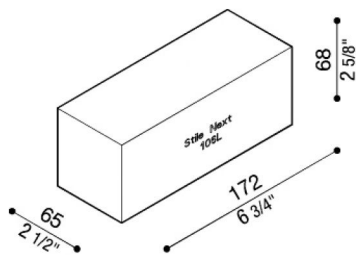

# Cassaforma Polistirolo Stile Next 106L

LB11573

**Lombardo.**

## Generalità

Produttore:	Lombardo S.r.l.
Codice:	LB11573
Pezzi per confezione:	1

## Caratteristiche

Prodotti associati:	Stile Next 106L Asimmetrica, Stile Next 106L, Stile Next 106L Asimmetrica Orizzontale
---------------------	--

Marchi di Conformità:	CE UK EA
-----------------------	-------------

## Descrizione del prodotto:

Cassaforma in polistirolo.