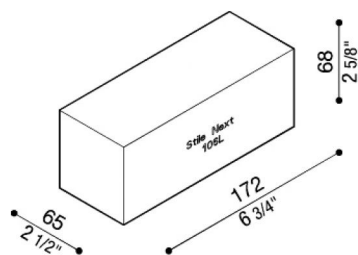

Cassaforma Polistirolo Stile Next 106L

LB11573

Lombardo.

Generalità

Produttore:	Lombardo S.r.l.
Codice:	LB11573
Pezzi per confezione:	1

Caratteristiche

Prodotti associati:	Stile Next 106L Asimmetrica, Stile Next 106L, Stile Next 106L Asimmetrica Orizzontale
---------------------	--

Marchi di Conformità:	CE UK EA
-----------------------	-------------

Descrizione del prodotto:

Cassaforma in polistirolo.