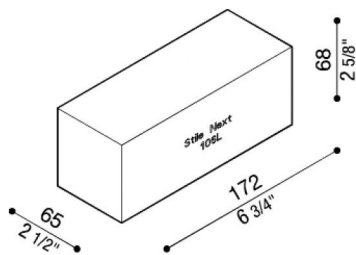

Cassaforma Polistirolo Stile Next 106L

LB11573

Lombardo.

Generalità

Produttore:	Lombardo S.r.l.
Codice:	LB11573
Pezzi per confezione:	1

Caratteristiche

Prodotti associati:	Stile Next 106L Asimmetrica, Stile Next 106L, Stile Next 106L Asimmetrica Orizzontale
---------------------	--

Marchi di Conformità:	CE UK EA
-----------------------	-------------

Descrizione del prodotto:

Cassaforma in polistirolo.