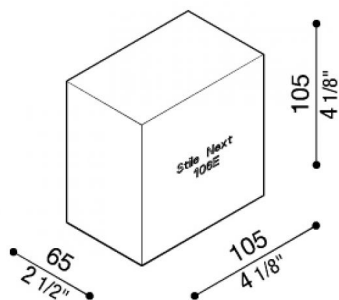

# Cassaforma Polistirolo Stile Next 106E

LB11572

**Lombardo.**

## Generalità

Produttore:	Lombardo S.r.l.
Codice:	LB11572
Pezzi per confezione:	1

## Descrizione del prodotto:

Cassaforma in polistirolo.