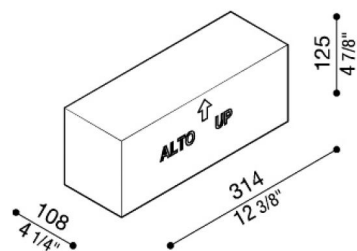

Cassaforma Polistirolo Stile 330

Lombardo.

LB11560

Generalità

Produttore:	Lombardo S.r.l.
Codice:	LB11560
Pezzi per confezione:	4

Caratteristiche

Prodotti associati:	Stile 330 Simmetrica
---------------------	----------------------

Marchi di Conformità:	CE UK EA
-----------------------	-------------

Descrizione del prodotto:

Cassaforma in polistirolo.