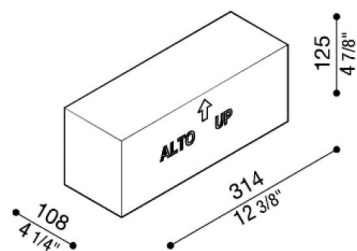

Cassaforma Polistirolo Stile 330

Lombardo.

LB11560

Generalità

Produttore: Lombardo S.r.l.
Codice: LB11560
Pezzi per confezione: 4

Caratteristiche

Prodotti associati: Stile 330 Simmetrica

Marchi di Conformità: 

Descrizione del prodotto:

Cassaforma in polistirolo.