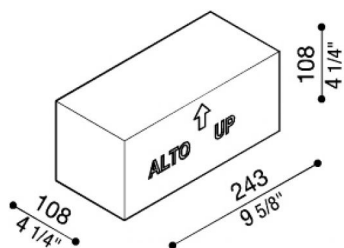

Cassaforma Polistirolo Stile 260 - Stile Next 260

Lombardo.

LB11550

Generalità

Produttore:	Lombardo S.r.l.
Codice:	LB11550
Pezzi per confezione:	6

Caratteristiche

Prodotti associati:	Stile 260 Simmetrica, Stile Next 260
---------------------	---

Marchi di Conformità:	CE UK EA
-----------------------	-------------

Descrizione del prodotto:

Cassaforma in polistirolo.