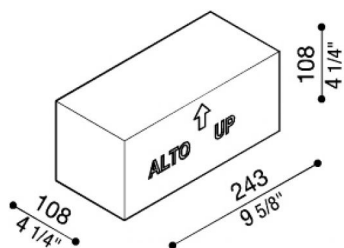

# Cassaforma Polistirolo Stile 260 - Stile Next 260

**Lombardo.**

LB11550

## Generalità

Produttore:	Lombardo S.r.l.
Codice:	LB11550
Pezzi per confezione:	6

## Caratteristiche

Prodotti associati:	Stile 260 Simmetrica, Stile Next 260
---------------------	---

Marchi di Conformità:	CE UK EA
-----------------------	-------------

## Descrizione del prodotto:

Cassaforma in polistirolo.