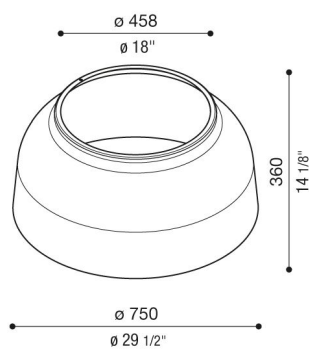

# Calotta in metallo per Beta

LB160003W

**Lombardo.**

## Generalità

Produttore: Lombardo S.r.l.  
Codice: LB160003W  
Pezzi per confezione: