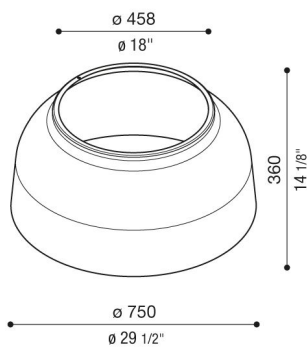

Calotta in metallo per Beta

LB160003W

Lombardo.

Generalità

Produttore: Lombardo S.r.l.
Codice: LB160003W
Pezzi per confezione:

Caratteristiche

Prodotti associati: Beta 2, Beta 4

Marchi di Conformità: 