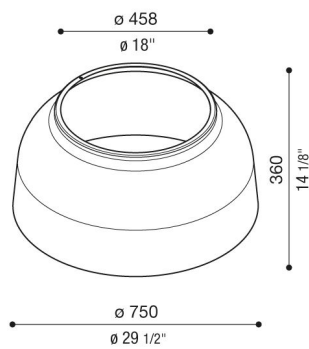

Calotta in metallo per Beta

LB160003W

Lombardo.

Generalità

Produttore: Lombardo S.r.l.
Codice: LB160003W
Pezzi per confezione:

Caratteristiche

Prodotti associati: Beta 2, Beta 4

Marchi di Conformità: 