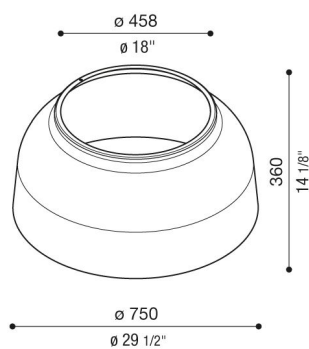

Calotta in metallo per Beta

LB160003W

Lombardo.

Generalità

Produttore: Lombardo S.r.l.
Codice: LB160003W
Pezzi per confezione:

Caratteristiche

Prodotti associati: Beta 2, Beta 4

Marchi di Conformità: 