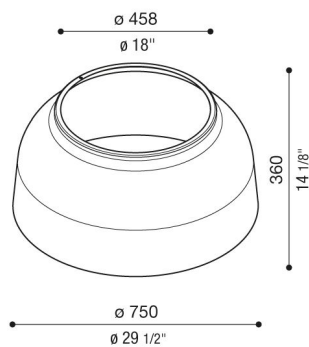

# Calotta in metallo per Beta

LB160003W

**Lombardo.**

## Generalità

Produttore: Lombardo S.r.l.  
Codice: LB160003W  
Pezzi per confezione: