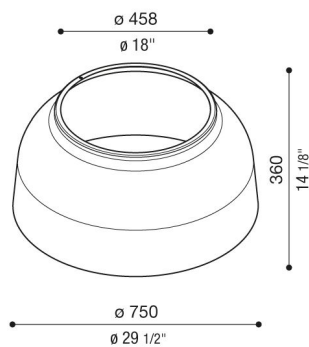

Calotta in metallo per Beta

LB160003K

Lombardo.

Generalità

Produttore: Lombardo S.r.l.
Codice: LB160003K
Pezzi per confezione:

Caratteristiche

Prodotti associati: Beta 2, Beta 4

Marchi di Conformità: 