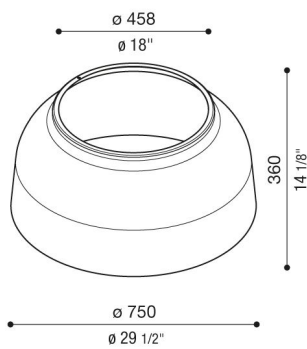

Calotta in metallo per Beta

LB160003K

Lombardo.

Generalità

Produttore: Lombardo S.r.l.
Codice: LB160003K
Pezzi per confezione:

Caratteristiche

Prodotti associati: Beta 2, Beta 4

Marchi di Conformità: 