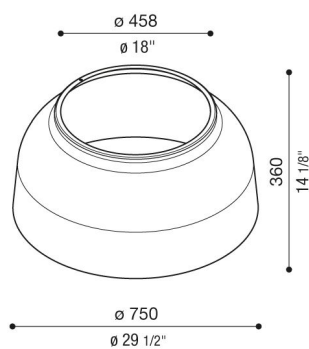

Calotta in metallo per Beta

LB160003K

Lombardo.

Generalità

Produttore: Lombardo S.r.l.
Codice: LB160003K
Pezzi per confezione:

Caratteristiche

Prodotti associati: Beta 2, Beta 4

Marchi di Conformità: 