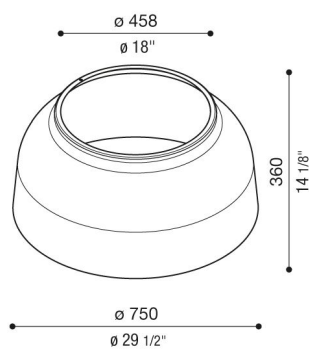

Calotta in metallo per Beta

LB160003G

Lombardo.

Generalità

Produttore: Lombardo S.r.l.
Codice: LB160003G
Pezzi per confezione:

Caratteristiche

Prodotti associati: Beta 2, Beta 4

Marchi di Conformità: 