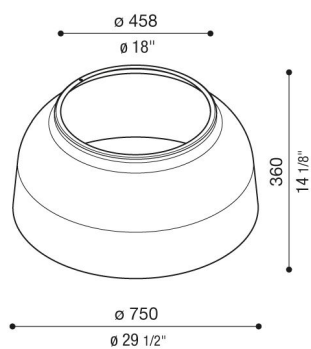

Calotta in metallo per Beta

LB160003G

Lombardo.

Generalità

Produttore: Lombardo S.r.l.
Codice: LB160003G
Pezzi per confezione:

Caratteristiche

Prodotti associati: Beta 2, Beta 4

Marchi di Conformità: 