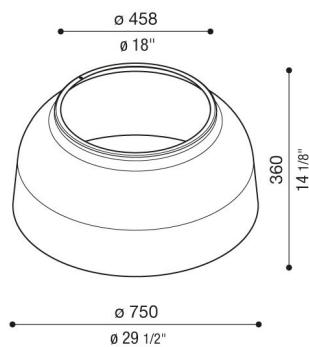

Calotta in metallo per Beta

LB160003G

Lombardo.

Generalità

Produttore: Lombardo S.r.l.
Codice: LB160003G
Pezzi per confezione:

Caratteristiche

Prodotti associati: Beta 2, Beta 4

Marchi di Conformità: 