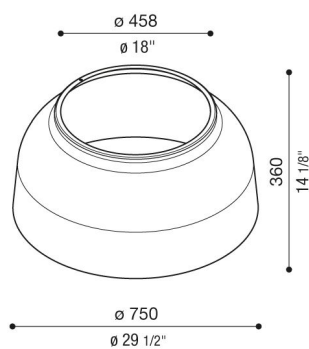

# Calotta in metallo per Beta

LB160003G

**Lombardo.**

## Generalità

Produttore: Lombardo S.r.l.  
Codice: LB160003G  
Pezzi per confezione: