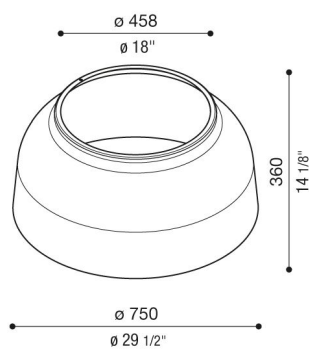

# Calotta in metallo per Beta

LB160003B

**Lombardo.**

## Generalità

Produttore: Lombardo S.r.l.  
Codice: LB160003B  
Pezzi per confezione: