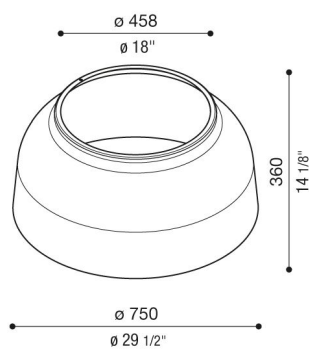

Calotta in metallo per Beta

LB160003B

Lombardo.

Generalità

Produttore: Lombardo S.r.l.
Codice: LB160003B
Pezzi per confezione:

Caratteristiche

Prodotti associati: Beta 2, Beta 4

Marchi di Conformità: 