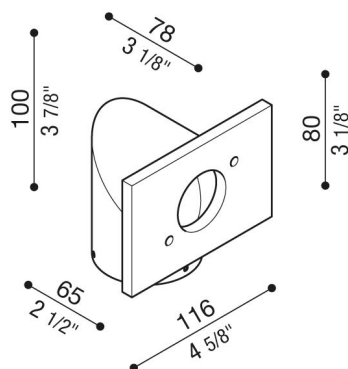

Braccetto Trend 110

LB1080004

Lombardo.

Generalità

Installazione:	Palo 1 lampada
Produttore:	Lombardo S.r.l.
Codice:	LB1080004
Pezzi per confezione:	1

Caratteristiche

Prodotti associati:	Trend 110, Trend U&D 110, Trend U&D 110 Blade
---------------------	--

Marchi di Conformità:   

Descrizione del prodotto:

Adatto per uso esterno, idoneo per installazione su palo da \varnothing 60mm. Struttura Braccetto realizzata in metallo zincato a freddo con elevata resistenza all'ossidazione, verniciato con resine di poliestere stabilizzate ai raggi UV. Bulloneria in acciaio inox A4.