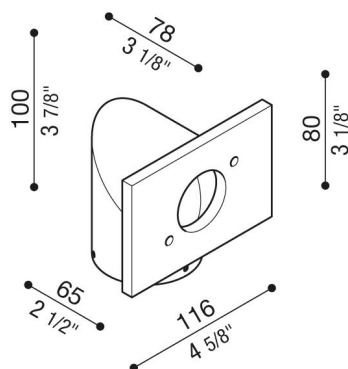

Braccetto Trend 110

LB1080004

Lombardo.

Generalità

Installazione:	Palo 1 lampada
Produttore:	Lombardo S.r.l.
Codice:	LB1080004
Pezzi per confezione:	1

Caratteristiche

Prodotti associati:	Trend 110, Trend U&D 110, Trend U&D 110 Blade
---------------------	--

Marchi di Conformità:  

Descrizione del prodotto:

Adatto per uso esterno, idoneo per installazione su palo da \varnothing 60mm. Struttura Braccetto realizzata in metallo zincato a freddo con elevata resistenza all'ossidazione, verniciato con resine di poliestere stabilizzate ai raggi UV. Bulloneria in acciaio inox A4.