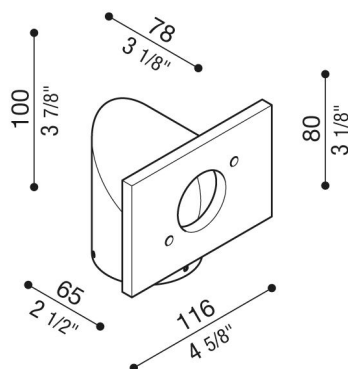

# Braccetto Trend 110

LB1080004

**Lombardo.**

## Generalità

Installazione:	Palo 1 lampada
Produttore:	Lombardo S.r.l.
Codice:	LB1080004
Pezzi per confezione:	1

## Descrizione del prodotto:

Adatto per uso esterno, idoneo per installazione su palo da  $\varnothing$  60mm. Struttura Braccetto realizzata in metallo zincato a freddo con elevata resistenza all'ossidazione, verniciato con resine di poliestere stabilizzate ai raggi UV. Bulloneria in acciaio inox A4.