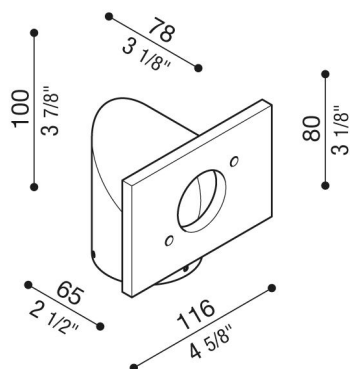

Braccetto Trend 110

LB1080003

Lombardo.

Generalità

Installazione:	Palo 1 lampada
Produttore:	Lombardo S.r.l.
Codice:	LB1080003
Pezzi per confezione:	1

Caratteristiche

Prodotti associati:	Trend 110, Trend U&D 110, Trend U&D 110 Blade
---------------------	--

Marchi di Conformità:   

Descrizione del prodotto:

Adatto per uso esterno, idoneo per installazione su palo da \varnothing 60mm. Struttura Braccetto realizzata in metallo zincato a freddo con elevata resistenza all'ossidazione, verniciato con resine di poliestere stabilizzate ai raggi UV. Bulloneria in acciaio inox A4.