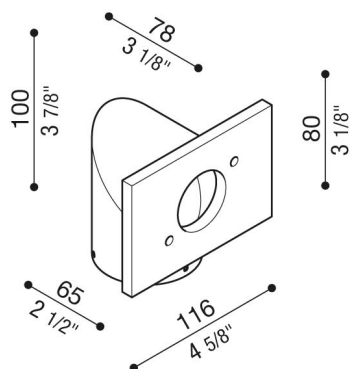

# Braccetto Trend 110

LB1080003

**Lombardo.**

## Generalità

Installazione:	Palo 1 lampada
Produttore:	Lombardo S.r.l.
Codice:	LB1080003
Pezzi per confezione:	1

## Descrizione del prodotto:

Adatto per uso esterno, idoneo per installazione su palo da  $\varnothing$  60mm. Struttura Braccetto realizzata in metallo zincato a freddo con elevata resistenza all'ossidazione, verniciato con resine di poliestere stabilizzate ai raggi UV. Bulloneria in acciaio inox A4.