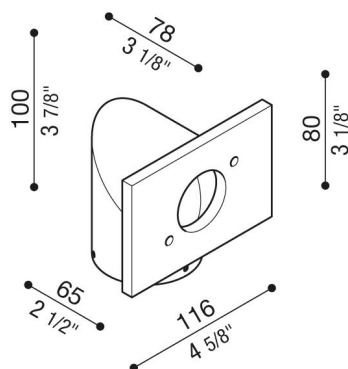

Braccetto Trend 110

LB1080003

Lombardo.

Generalità

Installazione:	Palo 1 lampada
Produttore:	Lombardo S.r.l.
Codice:	LB1080003
Pezzi per confezione:	1

Caratteristiche

Prodotti associati:	Trend 110, Trend U&D 110, Trend U&D 110 Blade
---------------------	--

Marchi di Conformità:  

Descrizione del prodotto:

Adatto per uso esterno, idoneo per installazione su palo da \varnothing 60mm. Struttura Braccetto realizzata in metallo zincato a freddo con elevata resistenza all'ossidazione, verniciato con resine di poliestere stabilizzate ai raggi UV. Bulloneria in acciaio inox A4.