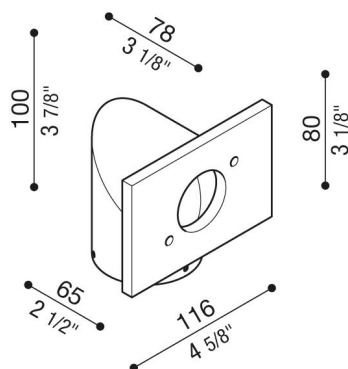

Braccetto Trend 110

LB1080003

Lombardo.

Generalità

Installazione:	Palo 1 lampada
Produttore:	Lombardo S.r.l.
Codice:	LB1080003
Pezzi per confezione:	1

Caratteristiche

Prodotti associati:	Trend 110, Trend U&D 110, Trend U&D 110 Blade
---------------------	--

Marchi di Conformità:   

Descrizione del prodotto:

Adatto per uso esterno, idoneo per installazione su palo da \varnothing 60mm. Struttura Braccetto realizzata in metallo zincato a freddo con elevata resistenza all'ossidazione, verniciato con resine di poliestere stabilizzate ai raggi UV. Bulloneria in acciaio inox A4.