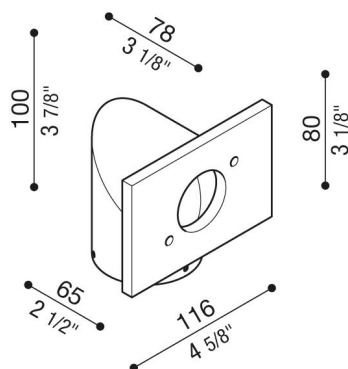

# Braccetto Trend 110

LB1080003

**Lombardo.**

## Generalità

Installazione:	Palo 1 lampada
Produttore:	Lombardo S.r.l.
Codice:	LB1080003
Pezzi per confezione:	1

## Descrizione del prodotto:

Adatto per uso esterno, idoneo per installazione su palo da  $\varnothing$  60mm. Struttura Braccetto realizzata in metallo zincato a freddo con elevata resistenza all'ossidazione, verniciato con resine di poliestere stabilizzate ai raggi UV. Bulloneria in acciaio inox A4.