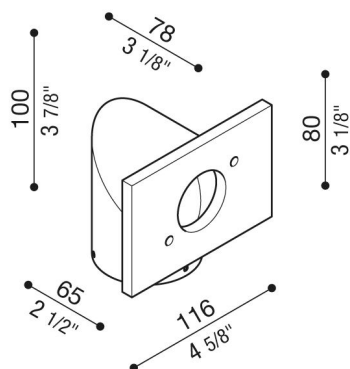

Braccetto Trend 110

LB1080002

Lombardo.

Generalità

Installazione:	Palo 1 lampada
Produttore:	Lombardo S.r.l.
Codice:	LB1080002
Pezzi per confezione:	1

Caratteristiche

Prodotti associati:	Trend 110, Trend U&D 110, Trend U&D 110 Blade
---------------------	--------------------------------------------------

Marchi di Conformità:  

Descrizione del prodotto:

Adatto per uso esterno, idoneo per installazione su palo da \varnothing 60mm. Struttura Braccetto realizzata in metallo zincato a freddo con elevata resistenza all'ossidazione, verniciato con resine di poliestere stabilizzate ai raggi UV. Bulloneria in acciaio inox A4.