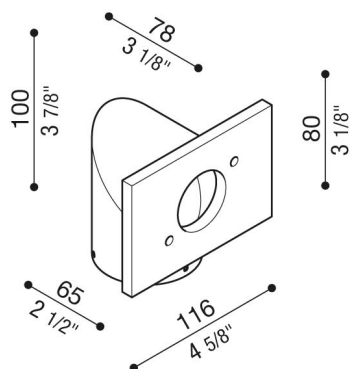

Braccetto Trend 110

LB1080002

Lombardo.

Generalità

Installazione:	Palo 1 lampada
Produttore:	Lombardo S.r.l.
Codice:	LB1080002
Pezzi per confezione:	1

Caratteristiche

Prodotti associati:	Trend 110, Trend U&D 110, Trend U&D 110 Blade
---------------------	--

Marchi di Conformità:  

Descrizione del prodotto:

Adatto per uso esterno, idoneo per installazione su palo da \varnothing 60mm. Struttura Braccetto realizzata in metallo zincato a freddo con elevata resistenza all'ossidazione, verniciato con resine di poliestere stabilizzate ai raggi UV. Bulloneria in acciaio inox A4.