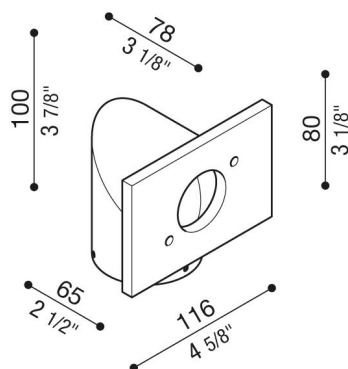

Braccetto Trend 110

LB1080002

Lombardo.

Generalità

Installazione:	Palo 1 lampada
Produttore:	Lombardo S.r.l.
Codice:	LB1080002
Pezzi per confezione:	1

Caratteristiche

Prodotti associati:	Trend 110, Trend U&D 110, Trend U&D 110 Blade
---------------------	--

Marchi di Conformità:  

Descrizione del prodotto:

Adatto per uso esterno, idoneo per installazione su palo da \varnothing 60mm. Struttura Braccetto realizzata in metallo zincato a freddo con elevata resistenza all'ossidazione, verniciato con resine di poliestere stabilizzate ai raggi UV. Bulloneria in acciaio inox A4.