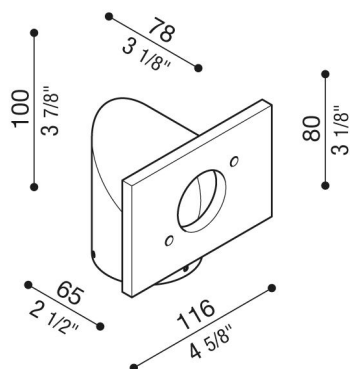

Braccetto Trend 110

LB1080002

Lombardo.

Generalità

Installazione:	Palo 1 lampada
Produttore:	Lombardo S.r.l.
Codice:	LB1080002
Pezzi per confezione:	1

Caratteristiche

Prodotti associati:	Trend 110, Trend U&D 110, Trend U&D 110 Blade
---------------------	--

Marchi di Conformità:   

Descrizione del prodotto:

Adatto per uso esterno, idoneo per installazione su palo da \varnothing 60mm. Struttura Braccetto realizzata in metallo zincato a freddo con elevata resistenza all'ossidazione, verniciato con resine di poliestere stabilizzate ai raggi UV. Bulloneria in acciaio inox A4.