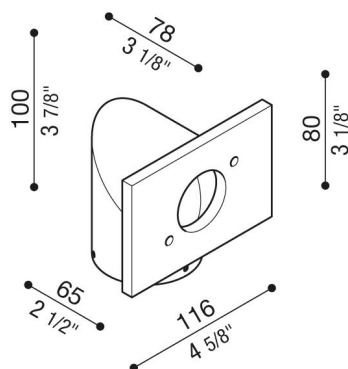

Braccetto Trend 110

LB1080001

Lombardo.

Generalità

Installazione:	Palo 1 lampada
Produttore:	Lombardo S.r.l.
Codice:	LB1080001
Pezzi per confezione:	1

Caratteristiche

Prodotti associati:	Trend 110, Trend U&D 110, Trend U&D 110 Blade
---------------------	--

Marchi di Conformità:  

Descrizione del prodotto:

Adatto per uso esterno, idoneo per installazione su palo da \varnothing 60mm. Struttura Braccetto realizzata in metallo zincato a freddo con elevata resistenza all'ossidazione, verniciato con resine di poliestere stabilizzate ai raggi UV. Bulloneria in acciaio inox A4.