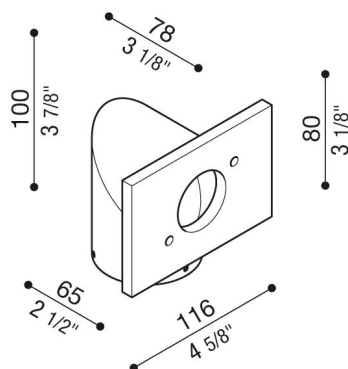

# Braccetto Trend 110

LB1080001

**Lombardo.**

## Generalità

Installazione:	Palo 1 lampada
Produttore:	Lombardo S.r.l.
Codice:	LB1080001
Pezzi per confezione:	1

## Descrizione del prodotto:

Adatto per uso esterno, idoneo per installazione su palo da  $\varnothing$  60mm. Struttura Braccetto realizzata in metallo zincato a freddo con elevata resistenza all'ossidazione, verniciato con resine di poliestere stabilizzate ai raggi UV. Bulloneria in acciaio inox A4.