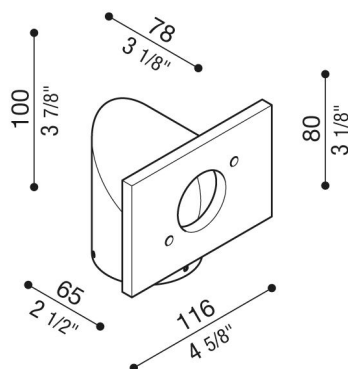

# Braccetto Trend 110

LB1080001

**Lombardo.**

## Generalità

|                       |                 |
|-----------------------|-----------------|
| Installazione:        | Palo 1 lampada  |
| Produttore:           | Lombardo S.r.l. |
| Codice:               | LB1080001       |
| Pezzi per confezione: | 1               |

## Descrizione del prodotto:

Adatto per uso esterno, idoneo per installazione su palo da  $\varnothing$  60mm. Struttura Braccetto realizzata in metallo zincato a freddo con elevata resistenza all'ossidazione, verniciato con resine di poliestere stabilizzate ai raggi UV. Bulloneria in acciaio inox A4.