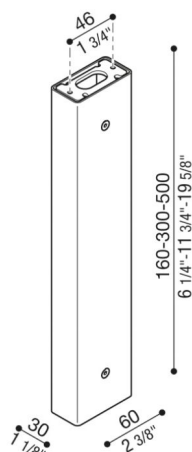

Braccetto Tag110/Tag210

LB1150025

Lombardo.

Generalità

Installazione:	Parete, Soffitto
Produttore:	Lombardo S.r.l.
Design:	design by Giancarlo Alci
Codice:	LB1150025
Pezzi per confezione:	1

Caratteristiche

Prodotti associati:	Tag 210 White, Tag 210 Power, Tag 110, Tag 210, Tag 210 Asimmetrico, Tag 110 White
---------------------	--

Marchi di Conformità:   

Descrizione del prodotto:

Possibilità di installazione Tag 110/210 su palo, altezza: 500 mm – 300 mm – 160 mm, predisposto per installazione a parete e soffitto. Palo in estruso di alluminio. Elevata resistenza all'ossidazione grazie al trattamento di passivazione a base di zirconio e alla verniciatura con resine poliestere stabilizzata ai raggi UV. Bulloneria in acciaio inox A4. Completo di kit di fissaggio e cavo tirante in acciaio.