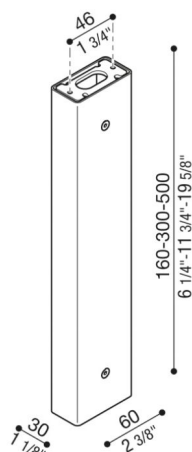

Braccetto Tag110/Tag210

LB1150024

Lombardo.

Generalità

Installazione:	Parete, Soffitto
Produttore:	Lombardo S.r.l.
Design:	design by Giancarlo Alci
Codice:	LB1150024
Pezzi per confezione:	1

Caratteristiche

Prodotti associati:	Tag 210 White, Tag 210 Power, Tag 110, Tag 210, Tag 210 Asimmetrico, Tag 110 White
---------------------	--

Marchi di Conformità:   

Descrizione del prodotto:

Possibilità di installazione Tag 110/210 su palo, altezza: 500 mm – 300 mm – 160 mm, predisposto per installazione a parete e soffitto. Palo in estruso di alluminio. Elevata resistenza all'ossidazione grazie al trattamento di passivazione a base di zirconio e alla verniciatura con resine poliestere stabilizzata ai raggi UV. Bulloneria in acciaio inox A4. Completo di kit di fissaggio e cavo tirante in acciaio.