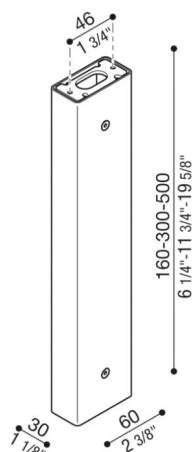

Braccetto Tag110/Tag210

LB1150024

Lombardo.

Generalità

Installazione:	Parete, Soffitto
Produttore:	Lombardo S.r.l.
Design:	design by Giancarlo Alci
Codice Articolo:	LB1150024
Pezzi per confezione:	1

Caratteristiche

Prodotti associati:	Tag 210 White, Tag 210 Power, Tag 110, Tag 210, Tag 210 Asimmetrico, Tag 110 White
---------------------	--

Marchi di Conformità:   

Descrizione del prodotto:

Possibilità di installazione Tag 110/210 su palo, altezza: 500 mm – 300 mm – 160 mm, predisposto per installazione a parete e soffitto. Palo in estruso di alluminio. Elevata resistenza all'ossidazione grazie al trattamento di passivazione a base di zirconio e alla verniciatura con resine poliestere stabilizzata ai raggi UV. Bulloneria in acciaio inox A4. Completo di kit di fissaggio e cavo tirante in acciaio.