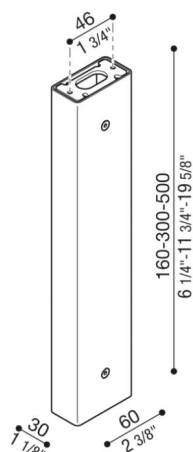

Braccetto Tag110/Tag210

LB1150024

Lombardo.

Generalità

Installazione:	Parete, Soffitto
Produttore:	Lombardo S.r.l.
Design:	design by Giancarlo Alci
Codice:	LB1150024
Pezzi per confezione:	1

Caratteristiche

Prodotti associati:	Tag 210 White, Tag 210 Power, Tag 110, Tag 210, Tag 210 Asimmetrico, Tag 110 White
---------------------	--

Marchi di Conformità:   

Descrizione del prodotto:

Possibilità di installazione Tag 110/210 su palo, altezza: 500 mm – 300 mm – 160 mm, predisposto per installazione a parete e soffitto. Palo in estruso di alluminio. Elevata resistenza all'ossidazione grazie al trattamento di passivazione a base di zirconio e alla verniciatura con resine poliestere stabilizzata ai raggi UV. Bulloneria in acciaio inox A4. Completo di kit di fissaggio e cavo tirante in acciaio.