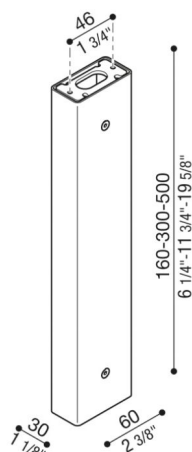

Braccetto Tag110/Tag210

LB1150023

Lombardo.

Generalità

Installazione:	Parete, Soffitto
Produttore:	Lombardo S.r.l.
Design:	design by Giancarlo Alci
Codice:	LB1150023
Pezzi per confezione:	1

Caratteristiche

Prodotti associati:	Tag 210 White, Tag 210 Power, Tag 110, Tag 210, Tag 210 Asimmetrico, Tag 110 White
---------------------	--

Marchi di Conformità:   

Descrizione del prodotto:

Possibilità di installazione Tag 110/210 su palo, altezza: 500 mm – 300 mm – 160 mm, predisposto per installazione a parete e soffitto. Palo in estruso di alluminio. Elevata resistenza all'ossidazione grazie al trattamento di passivazione a base di zirconio e alla verniciatura con resine poliestere stabilizzata ai raggi UV. Bulloneria in acciaio inox A4. Completo di kit di fissaggio e cavo tirante in acciaio.