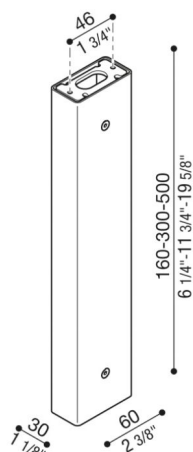

Braccetto Tag110/Tag210

LB1150023

Lombardo.

Generalità

Installazione:	Parete, Soffitto
Produttore:	Lombardo S.r.l.
Design:	design by Giancarlo Alci
Codice:	LB1150023
Pezzi per confezione:	1

Caratteristiche

Prodotti associati:	Tag 210 White, Tag 210 Power, Tag 110, Tag 210, Tag 210 Asimmetrico, Tag 110 White
---------------------	--

Marchi di Conformità:   

Descrizione del prodotto:

Possibilità di installazione Tag 110/210 su palo, altezza: 500 mm – 300 mm – 160 mm, predisposto per installazione a parete e soffitto. Palo in estruso di alluminio. Elevata resistenza all'ossidazione grazie al trattamento di passivazione a base di zirconio e alla verniciatura con resine poliestere stabilizzata ai raggi UV. Bulloneria in acciaio inox A4. Completo di kit di fissaggio e cavo tirante in acciaio.