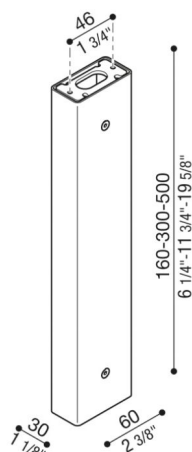

Braccetto Tag110/Tag210

LB1150022

Lombardo.

Generalità

Installazione:	Parete, Soffitto
Produttore:	Lombardo S.r.l.
Design:	design by Giancarlo Alci
Codice:	LB1150022
Pezzi per confezione:	1

Caratteristiche

Prodotti associati:	Tag 210 White, Tag 210 Power, Tag 110, Tag 210, Tag 210 Asimmetrico, Tag 110 White
---------------------	--

Marchi di Conformità:   

Descrizione del prodotto:

Possibilità di installazione Tag 110/210 su palo, altezza: 500 mm – 300 mm – 160 mm, predisposto per installazione a parete e soffitto. Palo in estruso di alluminio. Elevata resistenza all'ossidazione grazie al trattamento di passivazione a base di zirconio e alla verniciatura con resine poliestere stabilizzata ai raggi UV. Bulloneria in acciaio inox A4. Completo di kit di fissaggio e cavo tirante in acciaio.