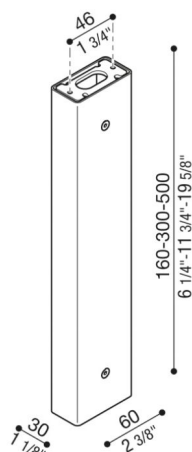

# Braccetto Tag110/Tag210

**Lombardo.**

LB1150021

## Generalità

Installazione:	Parete, Soffitto
Produttore:	Lombardo S.r.l.
Design:	design by Giancarlo Alci
Codice:	LB1150021
Pezzi per confezione:	1

## Caratteristiche

Prodotti associati:	Tag 210 White, Tag 210 Power, Tag 110, Tag 210, Tag 210 Asimmetrico, Tag 110 White
---------------------	--

Marchi di Conformità:   

## Descrizione del prodotto:

Possibilità di installazione Tag 110/210 su palo, altezza: 500 mm – 300 mm – 160 mm, predisposto per installazione a parete e soffitto. Palo in estruso di alluminio. Elevata resistenza all'ossidazione grazie al trattamento di passivazione a base di zirconio e alla verniciatura con resine poliestere stabilizzata ai raggi UV. Bulloneria in acciaio inox A4. Completo di kit di fissaggio e cavo tirante in acciaio.