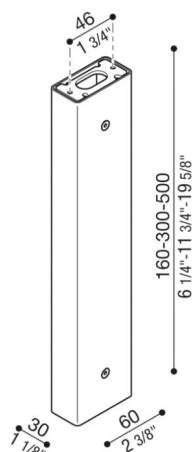

Braccetto Tag110/Tag210

Lombardo.

LB1150021

Generalità

Installazione:	Parete, Soffitto
Produttore:	Lombardo S.r.l.
Design:	design by Giancarlo Alci
Codice:	LB1150021
Pezzi per confezione:	1

Caratteristiche

Prodotti associati:	Tag 210 White, Tag 210 Power, Tag 110, Tag 210, Tag 210 Asimmetrico, Tag 110 White
---------------------	--

Marchi di Conformità:   

Descrizione del prodotto:

Possibilità di installazione Tag 110/210 su palo, altezza: 500 mm – 300 mm – 160 mm, predisposto per installazione a parete e soffitto. Palo in estruso di alluminio. Elevata resistenza all'ossidazione grazie al trattamento di passivazione a base di zirconio e alla verniciatura con resine poliestere stabilizzata ai raggi UV. Bulloneria in acciaio inox A4. Completo di kit di fissaggio e cavo tirante in acciaio.