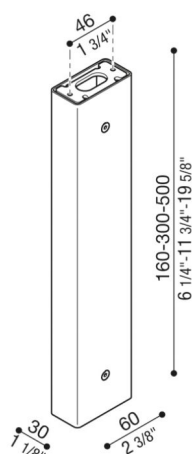

Braccetto Tag110/Tag210

Lombardo.

LB1150021

Generalità

Installazione:	Parete, Soffitto
Produttore:	Lombardo S.r.l.
Design:	design by Giancarlo Alci
Codice:	LB1150021
Pezzi per confezione:	1

Caratteristiche

Prodotti associati:	Tag 210 White, Tag 210 Power, Tag 110, Tag 210, Tag 210 Asimmetrico, Tag 110 White
---------------------	--

Marchi di Conformità:   

Descrizione del prodotto:

Possibilità di installazione Tag 110/210 su palo, altezza: 500 mm – 300 mm – 160 mm, predisposto per installazione a parete e soffitto. Palo in estruso di alluminio. Elevata resistenza all'ossidazione grazie al trattamento di passivazione a base di zirconio e alla verniciatura con resine poliestere stabilizzata ai raggi UV. Bulloneria in acciaio inox A4. Completo di kit di fissaggio e cavo tirante in acciaio.