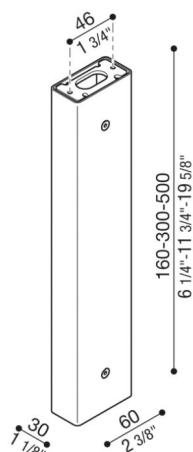

Braccetto Tag110/Tag210

LB1150020

Lombardo.

Generalità

Installazione:	Parete, Soffitto
Produttore:	Lombardo S.r.l.
Design:	design by Giancarlo Alci
Codice:	LB1150020
Pezzi per confezione:	1

Caratteristiche

Prodotti associati:	Tag 210 White, Tag 210 Power, Tag 110, Tag 210, Tag 210 Asimmetrico, Tag 110 White
---------------------	--

Marchi di Conformità:   

Descrizione del prodotto:

Possibilità di installazione Tag 110/210 su palo, altezza: 500 mm – 300 mm – 160 mm, predisposto per installazione a parete e soffitto. Palo in estruso di alluminio. Elevata resistenza all'ossidazione grazie al trattamento di passivazione a base di zirconio e alla verniciatura con resine poliestere stabilizzata ai raggi UV. Bulloneria in acciaio inox A4. Completo di kit di fissaggio e cavo tirante in acciaio.