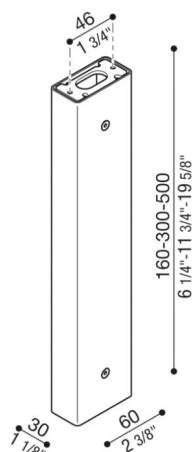

# Braccetto Tag110/Tag210

LB1150018

**Lombardo.**

## Generalità

Installazione:	Parete, Soffitto
Produttore:	Lombardo S.r.l.
Design:	design by Giancarlo Alci
Codice:	LB1150018
Pezzi per confezione:	1

## Caratteristiche

Prodotti associati:	Tag 210 White, Tag 210 Power, Tag 110, Tag 210, Tag 210 Asimmetrico, Tag 110 White
---------------------	--

Marchi di Conformità:   

## Descrizione del prodotto:

Possibilità di installazione Tag 110/210 su palo, altezza: 500 mm – 300 mm – 160 mm, predisposto per installazione a parete e soffitto. Palo in estruso di alluminio. Elevata resistenza all'ossidazione grazie al trattamento di passivazione a base di zirconio e alla verniciatura con resine poliestere stabilizzata ai raggi UV. Bulloneria in acciaio inox A4. Completo di kit di fissaggio e cavo tirante in acciaio.