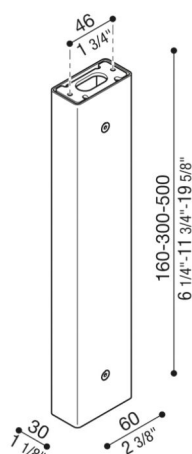

# Braccetto Tag110/Tag210

LB1150018

**Lombardo.**

## Generalità

Installazione:	Parete, Soffitto
Produttore:	Lombardo S.r.l.
Design:	design by Giancarlo Alci
Codice:	LB1150018
Pezzi per confezione:	1

## Caratteristiche

Prodotti associati:	Tag 210 White, Tag 210 Power, Tag 110, Tag 210, Tag 210 Asimmetrico, Tag 110 White
---------------------	--

Marchi di Conformità:   

## Descrizione del prodotto:

Possibilità di installazione Tag 110/210 su palo, altezza: 500 mm – 300 mm – 160 mm, predisposto per installazione a parete e soffitto. Palo in estruso di alluminio. Elevata resistenza all'ossidazione grazie al trattamento di passivazione a base di zirconio e alla verniciatura con resine poliestere stabilizzata ai raggi UV. Bulloneria in acciaio inox A4. Completo di kit di fissaggio e cavo tirante in acciaio.