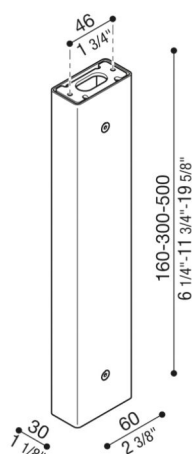

Braccetto Tag110/Tag210

LB1150018

Lombardo.

Generalità

Installazione:	Parete, Soffitto
Produttore:	Lombardo S.r.l.
Design:	design by Giancarlo Alci
Codice:	LB1150018
Pezzi per confezione:	1

Caratteristiche

Prodotti associati:	Tag 210 White, Tag 210 Power, Tag 110, Tag 210, Tag 210 Asimmetrico, Tag 110 White
---------------------	--

Marchi di Conformità:   

Descrizione del prodotto:

Possibilità di installazione Tag 110/210 su palo, altezza: 500 mm – 300 mm – 160 mm, predisposto per installazione a parete e soffitto. Palo in estruso di alluminio. Elevata resistenza all'ossidazione grazie al trattamento di passivazione a base di zirconio e alla verniciatura con resine poliestere stabilizzata ai raggi UV. Bulloneria in acciaio inox A4. Completo di kit di fissaggio e cavo tirante in acciaio.