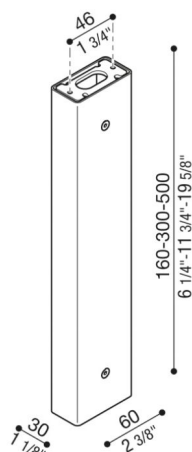

Braccetto Tag110/Tag210

LB1150018

Lombardo.

Generalità

Installazione:	Parete, Soffitto
Produttore:	Lombardo S.r.l.
Design:	design by Giancarlo Alci
Codice:	LB1150018
Pezzi per confezione:	1

Caratteristiche

Prodotti associati:	Tag 210 White, Tag 210 Power, Tag 110, Tag 210, Tag 210 Asimmetrico, Tag 110 White
---------------------	--

Marchi di Conformità:   

Descrizione del prodotto:

Possibilità di installazione Tag 110/210 su palo, altezza: 500 mm – 300 mm – 160 mm, predisposto per installazione a parete e soffitto. Palo in estruso di alluminio. Elevata resistenza all'ossidazione grazie al trattamento di passivazione a base di zirconio e alla verniciatura con resine poliestere stabilizzata ai raggi UV. Bulloneria in acciaio inox A4. Completo di kit di fissaggio e cavo tirante in acciaio.