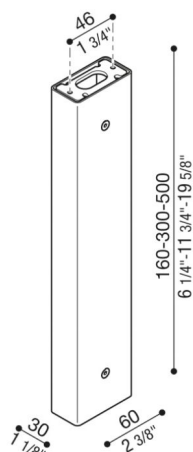

Braccetto Tag110/Tag210

LB1150017

Lombardo.

Generalità

Installazione:	Parete, Soffitto
Produttore:	Lombardo S.r.l.
Design:	design by Giancarlo Alci
Codice:	LB1150017
Pezzi per confezione:	1

Caratteristiche

Prodotti associati:	Tag 210 White, Tag 210 Power, Tag 110, Tag 210, Tag 210 Asimmetrico, Tag 110 White
---------------------	--

Marchi di Conformità:   

Descrizione del prodotto:

Possibilità di installazione Tag 110/210 su palo, altezza: 500 mm – 300 mm – 160 mm, predisposto per installazione a parete e soffitto. Palo in estruso di alluminio. Elevata resistenza all'ossidazione grazie al trattamento di passivazione a base di zirconio e alla verniciatura con resine poliestere stabilizzata ai raggi UV. Bulloneria in acciaio inox A4. Completo di kit di fissaggio e cavo tirante in acciaio.