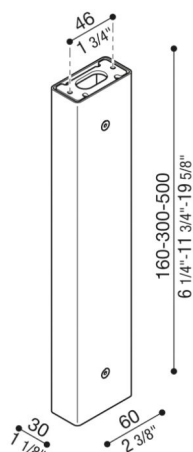

Braccetto Tag110/Tag210

LB1150016

Lombardo.

Generalità

Installazione:	Parete, Soffitto
Produttore:	Lombardo S.r.l.
Design:	design by Giancarlo Alci
Codice:	LB1150016
Pezzi per confezione:	1

Caratteristiche

Prodotti associati:	Tag 210 White, Tag 210 Power, Tag 110, Tag 210, Tag 210 Asimmetrico, Tag 110 White
---------------------	--

Marchi di Conformità:   

Descrizione del prodotto:

Possibilità di installazione Tag 110/210 su palo, altezza: 500 mm – 300 mm – 160 mm, predisposto per installazione a parete e soffitto. Palo in estruso di alluminio. Elevata resistenza all'ossidazione grazie al trattamento di passivazione a base di zirconio e alla verniciatura con resine poliestere stabilizzata ai raggi UV. Bulloneria in acciaio inox A4. Completo di kit di fissaggio e cavo tirante in acciaio.