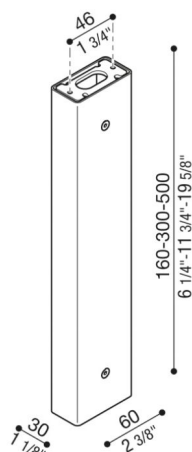

Braccetto Tag110/Tag210

LB1150016

Lombardo.

Generalità

Installazione:	Parete, Soffitto
Produttore:	Lombardo S.r.l.
Design:	design by Giancarlo Alci
Codice Articolo:	LB1150016
Pezzi per confezione:	1

Caratteristiche

Prodotti associati:	Tag 210 White, Tag 210 Power, Tag 110, Tag 210, Tag 210 Asimmetrico, Tag 110 White
---------------------	------------------------------------------------------------------------------------

Marchi di Conformità:   

Descrizione del prodotto:

Possibilità di installazione Tag 110/210 su palo, altezza: 500 mm – 300 mm – 160 mm, predisposto per installazione a parete e soffitto. Palo in estruso di alluminio. Elevata resistenza all'ossidazione grazie al trattamento di passivazione a base di zirconio e alla verniciatura con resine poliestere stabilizzata ai raggi UV. Bulloneria in acciaio inox A4. Completo di kit di fissaggio e cavo tirante in acciaio.