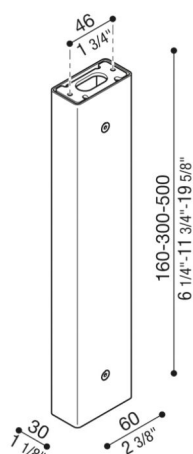

Braccetto Tag110/Tag210

Lombardo.

LB1150016

Generalità

Installazione:	Parete, Soffitto
Produttore:	Lombardo S.r.l.
Design:	design by Giancarlo Alci
Codice:	LB1150016
Pezzi per confezione:	1

Caratteristiche

Prodotti associati:	Tag 210 White, Tag 210 Power, Tag 110, Tag 210, Tag 210 Asimmetrico, Tag 110 White
---------------------	--

Marchi di Conformità:   

Descrizione del prodotto:

Possibilità di installazione Tag 110/210 su palo, altezza: 500 mm – 300 mm – 160 mm, predisposto per installazione a parete e soffitto. Palo in estruso di alluminio. Elevata resistenza all'ossidazione grazie al trattamento di passivazione a base di zirconio e alla verniciatura con resine poliestere stabilizzata ai raggi UV. Bulloneria in acciaio inox A4. Completo di kit di fissaggio e cavo tirante in acciaio.