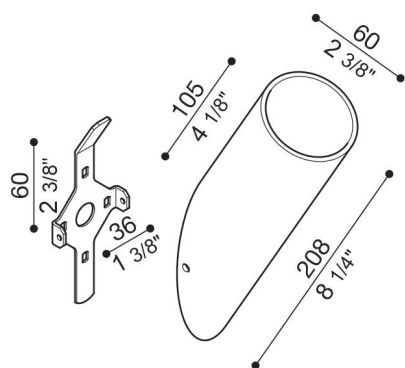

Braccetto Line/Line Down

Lombardo.

LB1130009

Generalità

Produttore:	Lombardo S.r.l.
Codice:	LB1130009
Pezzi per confezione:	1

Caratteristiche

Prodotti associati:	Line, Line Down
---------------------	-----------------

Marchi di Conformità:	CE UK EA
-----------------------	-------------

Descrizione del prodotto:

Braccetto diametro 60 mm in Bayblend. Completo di kit di fissaggio a parete. Inclinazione 30°.