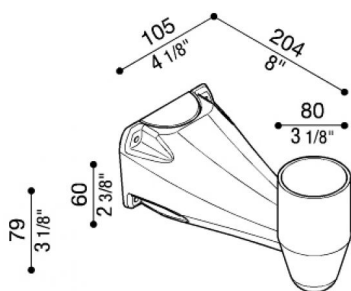

Braccetto Green

LB11362

Lombardo.

Generalità

Produttore:	Lombardo S.r.l.
Codice:	LB11362
Pezzi per confezione:	5

Caratteristiche

Prodotti associati:	Green
---------------------	-------

Marchi di Conformità:	CE UK EA
-----------------------	-------------

Descrizione del prodotto:

Braccetto in tecnopolimero.

Possibilità di montaggio a parete o su palo (doppio o triplo).