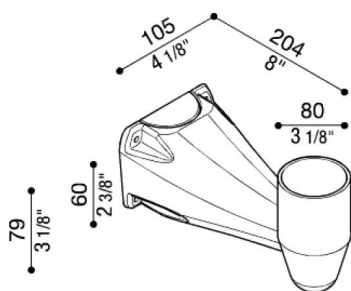

# Braccetto Green

LB11362

**Lombardo.**

## Generalità

Produttore:	Lombardo S.r.l.
Codice:	LB11362
Pezzi per confezione:	5

## Descrizione del prodotto:

Braccetto in tecnopolimero.  
Possibilità di montaggio a parete o su palo (doppio o triplo).