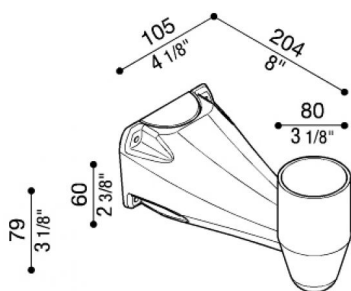

Braccetto Green

LB11362

Lombardo.

Generalità

Produttore:	Lombardo S.r.l.
Codice:	LB11362
Pezzi per confezione:	5

Caratteristiche

Prodotti associati:	Green
---------------------	-------

Marchi di Conformità:	CE UK EA
-----------------------	-------------

Descrizione del prodotto:

Braccetto in tecnopolimero.
Possibilità di montaggio a parete o su palo (doppio o triplo).