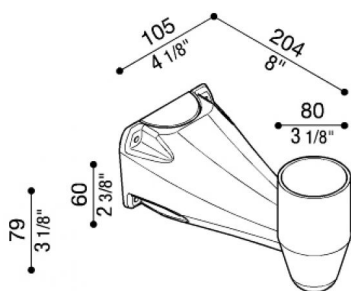

# Braccetto Green

LB11362

**Lombardo.**

## Generalità

Produttore:	Lombardo S.r.l.
Codice Articolo:	LB11362
Pezzi per confezione:	5

## Descrizione del prodotto:

Braccetto in tecnopolimero.

Possibilità di montaggio a parete o su palo (doppio o triplo).