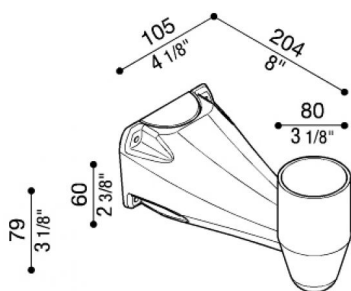

# Braccetto Green

LB11362

**Lombardo.**

## Generalità

Produttore:	Lombardo S.r.l.
Codice:	LB11362
Pezzi per confezione:	5

## Descrizione del prodotto:

Braccetto in tecnopolimero.

Possibilità di montaggio a parete o su palo (doppio o triplo).