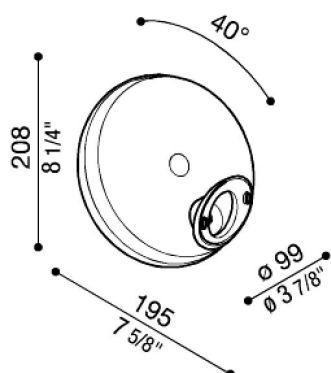

# Braccetto Airy Tonda

LB11442

**Lombardo.**

## Generalità

Produttore:	Lombardo S.r.l.
Codice:	LB11442
Pezzi per confezione:	4