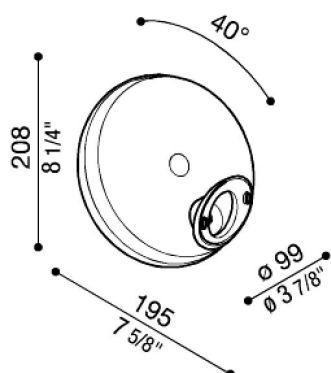

# Braccetto Airy Tonda

LB11442

**Lombardo.**

## Generalità

Produttore:	Lombardo S.r.l.
Codice Articolo:	LB11442
Pezzi per confezione:	4