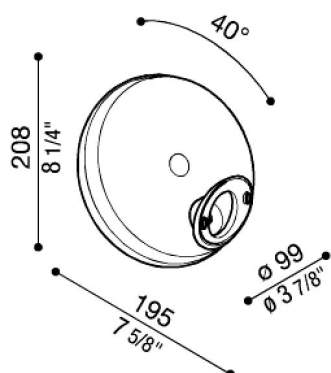

Braccetto Airy Tonda

LB11442

Lombardo.

Generalità

Produttore:	Lombardo S.r.l.
Codice:	LB11442
Pezzi per confezione:	4

Caratteristiche

Prodotti associati:	Airy Plus Tonda 300, Airy Tonda 300, Airy Plus Top Tonda 300, Airy Top Tonda 300
---------------------	--

Marchi di Conformità: 

Descrizione del prodotto:

Kit in policarbonato composto da supporto (A) e copertura apparecchio (B).

Possibilità di montaggio a parete o su palo (inclinato di 40° o in asse al palo).

Braccetto per apparecchi tondi.