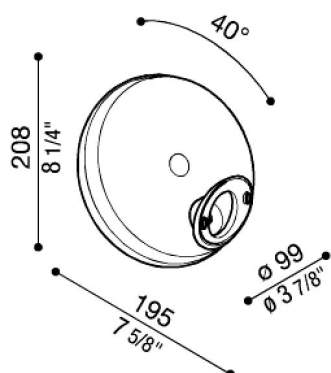

Braccetto Airy Tonda

LB11442

Lombardo.

Generalità

Produttore:	Lombardo S.r.l.
Codice:	LB11442
Pezzi per confezione:	4

Caratteristiche

Prodotti associati:	Airy Plus Tonda 300, Airy Tonda 300, Airy Plus Top Tonda 300, Airy Top Tonda 300
---------------------	--

Marchi di Conformità: **CE UK EA**

Descrizione del prodotto:

Kit in policarbonato composto da supporto (A) e copertura apparecchio (B).

Possibilità di montaggio a parete o su palo (inclinato di 40° o in asse al palo).

Braccetto per apparecchi tondi.