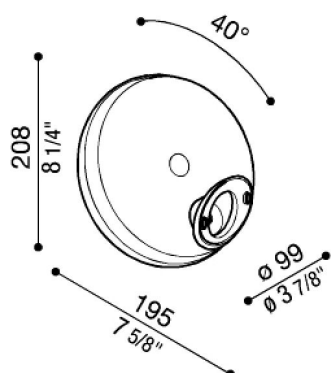

# Braccetto Airy Tonda

LB11442

**Lombardo.**

## Generalità

|                       |                 |
|-----------------------|-----------------|
| Produttore:           | Lombardo S.r.l. |
| Codice:               | LB11442         |
| Pezzi per confezione: | 4               |