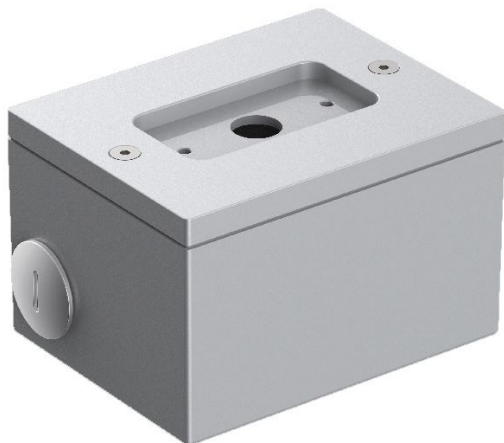

Box di derivazione Tag 110/210

Lombardo.

LB1150010

Generalità

Installazione:	Parete
Produttore:	Lombardo S.r.l.
Codice:	LB1150010
Pezzi per confezione:	1

Caratteristiche

Prodotti associati:	Tag 210 White, Tag 210 Power, Tag 110, Tag 210, Tag 210 Asimmetrico, Tag 110 White
---------------------	--

Marchi di Conformità:	CE UK
-----------------------	-------

Descrizione del prodotto:

Box di derivazione per montaggio tag110/210 sporgente a parete (non per incasso). Corpo in alluminio pressofuso per il collegamento rapido con tubo rigido 20mm. Elevata resistenza all'ossidazione grazie al trattamento di passivazione a base di zirconio e alla verniciatura con resine poliestere stabilizzata ai raggi UV. Bulloneria in acciaio inox A4.