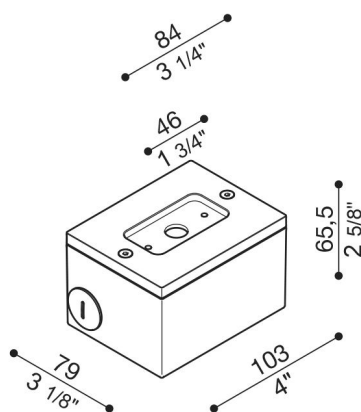

Box di derivazione Tag 110/210

Lombardo.

LB1150010

Generalità

Installazione:	Parete
Produttore:	Lombardo S.r.l.
Codice:	LB1150010
Pezzi per confezione:	1

Caratteristiche

Prodotti associati:	Tag 210 White, Tag 210 Power, Tag 110, Tag 210, Tag 210 Asimmetrico, Tag 110 White
---------------------	--

Marchi di Conformità:	CE UK
-----------------------	-------

Descrizione del prodotto:

Box di derivazione per montaggio tag110/210 sporgente a parete (non per incasso). Corpo in alluminio pressofuso per il collegamento rapido con tubo rigido 20mm. Elevata resistenza all'ossidazione grazie al trattamento di passivazione a base di zirconio e alla verniciatura con resine poliestere stabilizzata ai raggi UV. Bulloneria in acciaio inox A4.