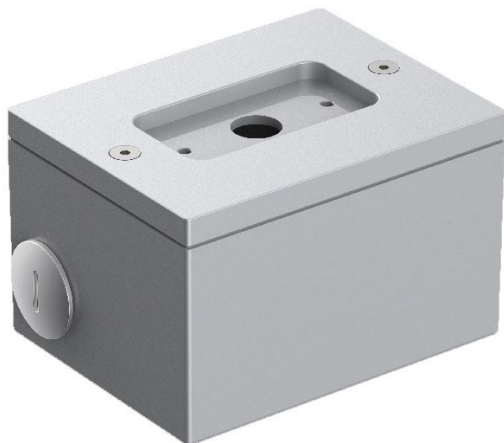

Box di derivazione Tag 110/210

Lombardo.

LB1150009

Generalità

Installazione:	Parete
Produttore:	Lombardo S.r.l.
Codice:	LB1150009
Pezzi per confezione:	1

Caratteristiche

Prodotti associati:	Tag 210 White, Tag 210 Power, Tag 110, Tag 210, Tag 210 Asimmetrico, Tag 110 White
---------------------	------------------------------------------------------------------------------------

Marchi di Conformità:	CE UK
-----------------------	-------

Descrizione del prodotto:

Box di derivazione per montaggio tag110/210 sporgente a parete (non per incasso). Corpo in alluminio pressofuso per il collegamento rapido con tubo rigido 20mm. Elevata resistenza all'ossidazione grazie al trattamento di passivazione a base di zirconio e alla verniciatura con resine poliestere stabilizzata ai raggi UV. Bulloneria in acciaio inox A4.