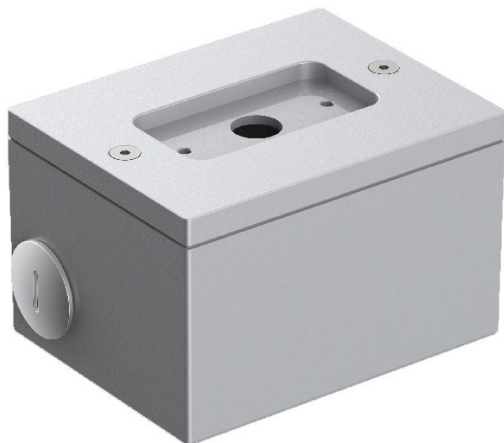

# Box di derivazione Tag 110/210

**Lombardo.**

LB1150009

## Generalità

Installazione:	Parete
Produttore:	Lombardo S.r.l.
Codice:	LB1150009
Pezzi per confezione:	1

## Caratteristiche

Prodotti associati:	Tag 210 White, Tag 210 Power, Tag 110, Tag 210, Tag 210 Asimmetrico, Tag 110 White
---------------------	--

Marchi di Conformità:	CE UK
-----------------------	-------

## Descrizione del prodotto:

Box di derivazione per montaggio tag110/210 sporgente a parete (non per incasso). Corpo in alluminio pressofuso per il collegamento rapido con tubo rigido 20mm. Elevata resistenza all'ossidazione grazie al trattamento di passivazione a base di zirconio e alla verniciatura con resine poliestere stabilizzata ai raggi UV. Bulloneria in acciaio inox A4.