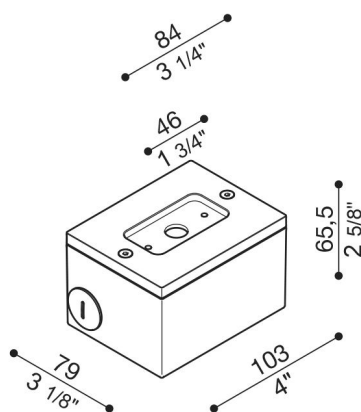

Box di derivazione Tag 110/210

Lombardo.

LB1150009

Generalità

Installazione:	Parete
Produttore:	Lombardo S.r.l.
Codice:	LB1150009
Pezzi per confezione:	1

Caratteristiche

Prodotti associati:	Tag 210 White, Tag 210 Power, Tag 110, Tag 210, Tag 210 Asimmetrico, Tag 110 White
---------------------	--

Marchi di Conformità:	CE UK
-----------------------	-------

Descrizione del prodotto:

Box di derivazione per montaggio tag110/210 sporgente a parete (non per incasso). Corpo in alluminio pressofuso per il collegamento rapido con tubo rigido 20mm. Elevata resistenza all'ossidazione grazie al trattamento di passivazione a base di zirconio e alla verniciatura con resine poliestere stabilizzata ai raggi UV. Bulloneria in acciaio inox A4.