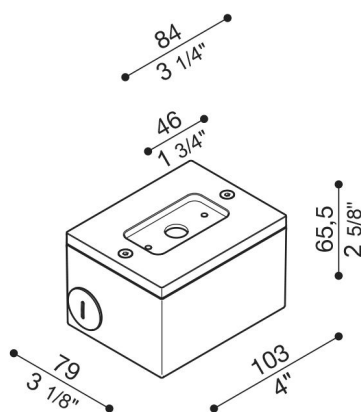

# Box di derivazione Tag 110/210

**Lombardo.**

LB1150009

## Generalità

Installazione:	Parete
Produttore:	Lombardo S.r.l.
Codice:	LB1150009
Pezzi per confezione:	1

## Caratteristiche

Prodotti associati:	Tag 210 White, Tag 210 Power, Tag 110, Tag 210, Tag 210 Asimmetrico, Tag 110 White
---------------------	--

Marchi di Conformità:	CE UK
-----------------------	-------

## Descrizione del prodotto:

Box di derivazione per montaggio tag110/210 sporgente a parete (non per incasso). Corpo in alluminio pressofuso per il collegamento rapido con tubo rigido 20mm. Elevata resistenza all'ossidazione grazie al trattamento di passivazione a base di zirconio e alla verniciatura con resine poliestere stabilizzata ai raggi UV. Bulloneria in acciaio inox A4.