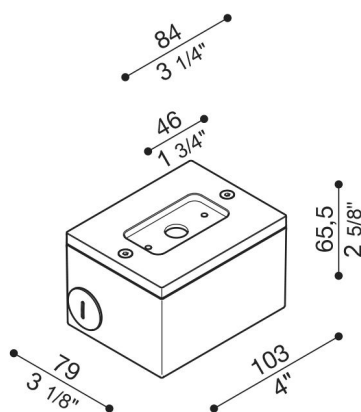

Box di derivazione Tag 110/210

Lombardo.

LB1150009

Generalità

Installazione:	Parete
Produttore:	Lombardo S.r.l.
Codice:	LB1150009
Pezzi per confezione:	1

Caratteristiche

Prodotti associati:	Tag 210 White, Tag 210 Power, Tag 110, Tag 210, Tag 210 Asimmetrico, Tag 110 White
---------------------	------------------------------------------------------------------------------------

Marchi di Conformità:	CE UK
-----------------------	-------

Descrizione del prodotto:

Box di derivazione per montaggio tag110/210 sporgente a parete (non per incasso). Corpo in alluminio pressofuso per il collegamento rapido con tubo rigido 20mm. Elevata resistenza all'ossidazione grazie al trattamento di passivazione a base di zirconio e alla verniciatura con resine poliestere stabilizzata ai raggi UV. Bulloneria in acciaio inox A4.