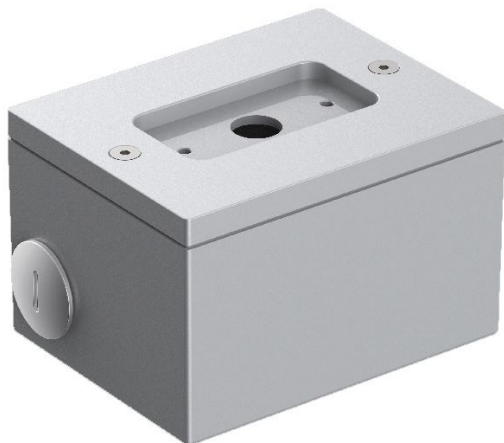

Box di derivazione Tag 110/210

Lombardo.

LB1150009

Generalità

Installazione:	Parete
Produttore:	Lombardo S.r.l.
Codice:	LB1150009
Pezzi per confezione:	1

Caratteristiche

Prodotti associati:	Tag 210 White, Tag 210 Power, Tag 110, Tag 210, Tag 210 Asimmetrico, Tag 110 White
---------------------	--

Marchi di Conformità:	CE UK
-----------------------	-------

Descrizione del prodotto:

Box di derivazione per montaggio tag110/210 sporgente a parete (non per incasso). Corpo in alluminio pressofuso per il collegamento rapido con tubo rigido 20mm. Elevata resistenza all'ossidazione grazie al trattamento di passivazione a base di zirconio e alla verniciatura con resine poliestere stabilizzata ai raggi UV. Bulloneria in acciaio inox A4.