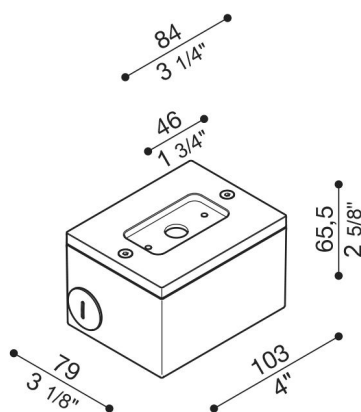

# Box di derivazione Tag 110/210

**Lombardo.**

LB1150008

## Generalità

Installazione:	Parete
Produttore:	Lombardo S.r.l.
Codice:	LB1150008
Pezzi per confezione:	1

## Caratteristiche

Prodotti associati:	Tag 210 White, Tag 210 Power, Tag 110, Tag 210, Tag 210 Asimmetrico, Tag 110 White
---------------------	--

Marchi di Conformità:	CE UK
-----------------------	-------

## Descrizione del prodotto:

Box di derivazione per montaggio tag110/210 sporgente a parete (non per incasso). Corpo in alluminio pressofuso per il collegamento rapido con tubo rigido 20mm. Elevata resistenza all'ossidazione grazie al trattamento di passivazione a base di zirconio e alla verniciatura con resine poliestere stabilizzata ai raggi UV. Bulloneria in acciaio inox A4.