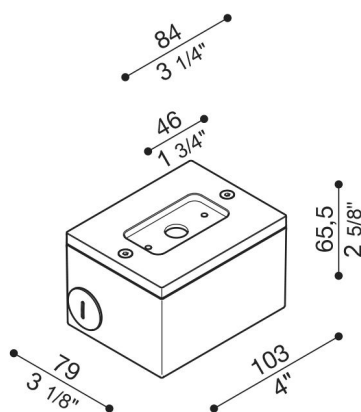

# Box di derivazione Tag 110/210

**Lombardo.**

LB1150008

## Generalità

Installazione:	Parete
Produttore:	Lombardo S.r.l.
Codice:	LB1150008
Pezzi per confezione:	1

## Caratteristiche

Prodotti associati:	Tag 210 White, Tag 210 Power, Tag 110, Tag 210, Tag 210 Asimmetrico, Tag 110 White
---------------------	------------------------------------------------------------------------------------

## Descrizione del prodotto:

Box di derivazione per montaggio tag110/210 sporgente a parete (non per incasso). Corpo in alluminio pressofuso per il collegamento rapido con tubo rigido 20mm. Elevata resistenza all'ossidazione grazie al trattamento di passivazione a base di zirconio e alla verniciatura con resine poliestere stabilizzata ai raggi UV. Bulloneria in acciaio inox A4.