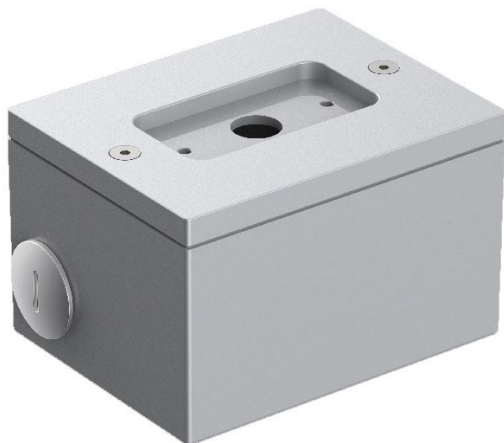

# Box di derivazione Tag 110/210

**Lombardo.**

LB1150008

## Generalità

Installazione:	Parete
Produttore:	Lombardo S.r.l.
Codice:	LB1150008
Pezzi per confezione:	1

## Caratteristiche

Prodotti associati:	Tag 210 White, Tag 210 Power, Tag 110, Tag 210, Tag 210 Asimmetrico, Tag 110 White
---------------------	------------------------------------------------------------------------------------

## Descrizione del prodotto:

Box di derivazione per montaggio tag110/210 sporgente a parete (non per incasso). Corpo in alluminio pressofuso per il collegamento rapido con tubo rigido 20mm. Elevata resistenza all'ossidazione grazie al trattamento di passivazione a base di zirconio e alla verniciatura con resine poliestere stabilizzata ai raggi UV. Bulloneria in acciaio inox A4.