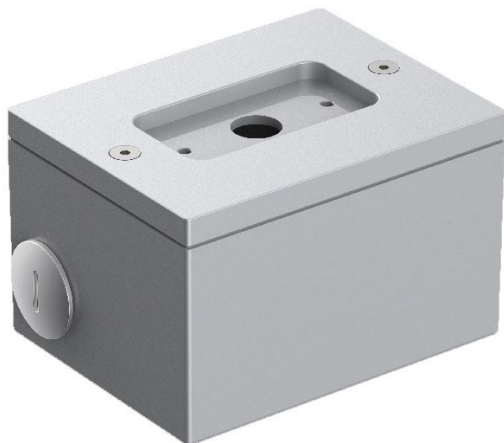

# Box di derivazione Tag 110/210

**Lombardo.**

LB1150008

## Generalità

Installazione:	Parete
Produttore:	Lombardo S.r.l.
Codice:	LB1150008
Pezzi per confezione:	1

## Caratteristiche

Prodotti associati:	Tag 210 White, Tag 210 Power, Tag 110, Tag 210, Tag 210 Asimmetrico, Tag 110 White
---------------------	--

Marchi di Conformità:	CE UK
-----------------------	-------

## Descrizione del prodotto:

Box di derivazione per montaggio tag110/210 sporgente a parete (non per incasso). Corpo in alluminio pressofuso per il collegamento rapido con tubo rigido 20mm. Elevata resistenza all'ossidazione grazie al trattamento di passivazione a base di zirconio e alla verniciatura con resine poliestere stabilizzata ai raggi UV. Bulloneria in acciaio inox A4.