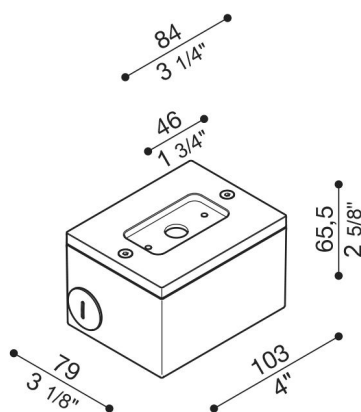

Box di derivazione Tag 110/210

Lombardo.

LB1150007

Generalità

Installazione:	Parete
Produttore:	Lombardo S.r.l.
Codice:	LB1150007
Pezzi per confezione:	1

Caratteristiche

Prodotti associati:	Tag 210 White, Tag 210 Power, Tag 110, Tag 210, Tag 210 Asimmetrico, Tag 110 White
---------------------	--

Marchi di Conformità:	CE UK
-----------------------	-------

Descrizione del prodotto:

Box di derivazione per montaggio tag110/210 sporgente a parete (non per incasso). Corpo in alluminio pressofuso per il collegamento rapido con tubo rigido 20mm. Elevata resistenza all'ossidazione grazie al trattamento di passivazione a base di zirconio e alla verniciatura con resine poliestere stabilizzata ai raggi UV. Bulloneria in acciaio inox A4.