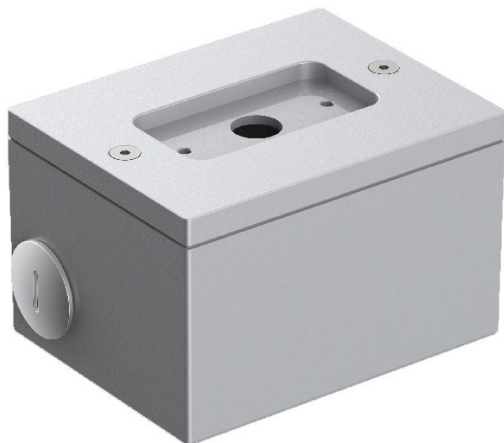

Box di derivazione Tag 110/210

Lombardo.

LB1150007

Generalità

Installazione:	Parete
Produttore:	Lombardo S.r.l.
Codice:	LB1150007
Pezzi per confezione:	1

Caratteristiche

Prodotti associati:	Tag 210 White, Tag 210 Power, Tag 110, Tag 210, Tag 210 Asimmetrico, Tag 110 White
---------------------	--

Marchi di Conformità: **CE UK**

Descrizione del prodotto:

Box di derivazione per montaggio tag110/210 sporgente a parete (non per incasso). Corpo in alluminio pressofuso per il collegamento rapido con tubo rigido 20mm. Elevata resistenza all'ossidazione grazie al trattamento di passivazione a base di zirconio e alla verniciatura con resine poliestere stabilizzata ai raggi UV. Bulloneria in acciaio inox A4.