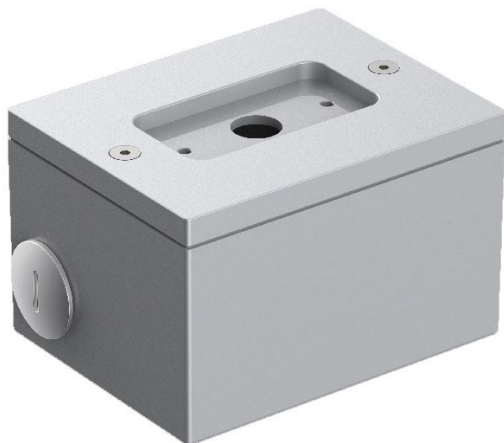

Box di derivazione Tag 110/210

Lombardo.

LB1150007

Generalità

Installazione:	Parete
Produttore:	Lombardo S.r.l.
Codice:	LB1150007
Pezzi per confezione:	1

Caratteristiche

Prodotti associati:	Tag 210 White, Tag 210 Power, Tag 110, Tag 210, Tag 210 Asimmetrico, Tag 110 White
---------------------	--

Marchi di Conformità:	CE UK
-----------------------	-------

Descrizione del prodotto:

Box di derivazione per montaggio tag110/210 sporgente a parete (non per incasso). Corpo in alluminio pressofuso per il collegamento rapido con tubo rigido 20mm. Elevata resistenza all'ossidazione grazie al trattamento di passivazione a base di zirconio e alla verniciatura con resine poliestere stabilizzata ai raggi UV. Bulloneria in acciaio inox A4.