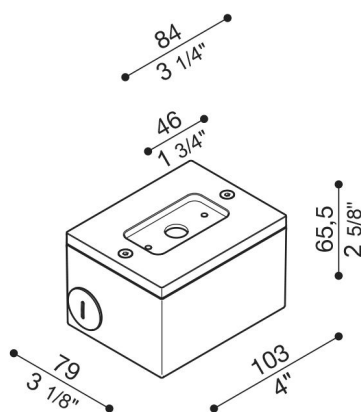

Box di derivazione Tag 110/210

Lombardo.

LB1150007

Generalità

Installazione:	Parete
Produttore:	Lombardo S.r.l.
Codice:	LB1150007
Pezzi per confezione:	1

Caratteristiche

Prodotti associati:	Tag 210 White, Tag 210 Power, Tag 110, Tag 210, Tag 210 Asimmetrico, Tag 110 White
---------------------	--

Marchi di Conformità: **CE UK**

Descrizione del prodotto:

Box di derivazione per montaggio tag110/210 sporgente a parete (non per incasso). Corpo in alluminio pressofuso per il collegamento rapido con tubo rigido 20mm. Elevata resistenza all'ossidazione grazie al trattamento di passivazione a base di zirconio e alla verniciatura con resine poliestere stabilizzata ai raggi UV. Bulloneria in acciaio inox A4.