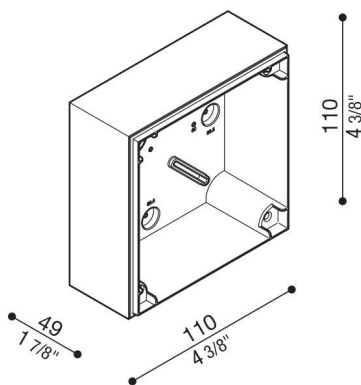

Box derivazione Kobo

LB1300003

Lombardo.

Generalità

Produttore:	Lombardo S.r.l.
Codice:	LB1300003
Pezzi per confezione:	1

Caratteristiche

Prodotti associati:	Kobo 110, Kobo 110 BK, Kobo 110 Code
---------------------	---

Marchi di Conformità: 

Descrizione del prodotto:

Box di derivazione per montaggio a parete (non per incasso).

Predisposto per installazione su scatole standard 502 e 503.

Corpo in polycarbonato completo di dima di foratura per ingresso tubo standard $\varnothing 16-20$ mm.