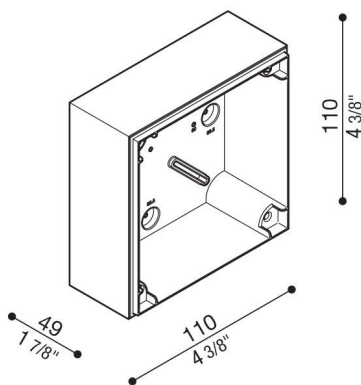

Box derivazione Kobo

LB1300002

Lombardo.

Generalità

Produttore:	Lombardo S.r.l.
Codice:	LB1300002
Pezzi per confezione:	1

Caratteristiche

Prodotti associati:	Kobo 110, Kobo 110 BK, Kobo 110 Code
---------------------	---

Marchi di Conformità: 

Descrizione del prodotto:

Box di derivazione per montaggio a parete (non per incasso).

Predisposto per installazione su scatole standard 502 e 503.

Corpo in polycarbonato completo di dima di foratura per ingresso tubo standard $\varnothing 16-20$ mm.