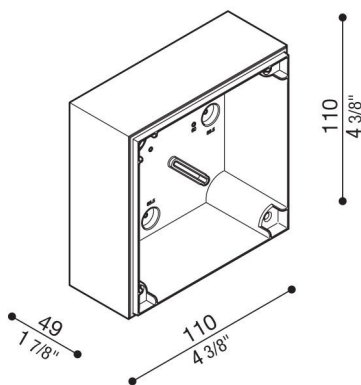

Box derivazione Kobo

LB1300001

Lombardo.

Generalità

Produttore:	Lombardo S.r.l.
Codice:	LB1300001
Pezzi per confezione:	1

Caratteristiche

Prodotti associati:	Kobo 110, Kobo 110 BK, Kobo 110 Code
---------------------	---

Marchi di Conformità: 

Descrizione del prodotto:

Box di derivazione per montaggio a parete (non per incasso).

Predisposto per installazione su scatole standard 502 e 503.

Corpo in polycarbonato completo di dima di foratura per ingresso tubo standard $\varnothing 16-20$ mm.